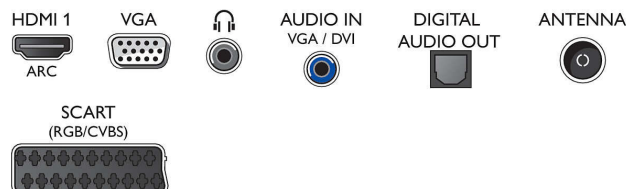

Vermogen

- Netspanning: AC 220 - 240 V 50/60 Hz
- Omgevingstemperatuur: 5 °C tot 35 °C
- Stroomverbruik in stand-bystand: $\leq 0,3\text{ W}$
- Energieklasse: A
- Europees energielabel (vermogen): 21 W
- Functies voor energiebesparing: Timer voor automatisch uitschakelen, Eco-modus, Beeld uit (voor radio)
- Energieverbruik wanneer uitgeschakeld: $\leq 0,3\text{ W}$
- Jaarlijks energieverbruik: 31 kWh

Accessoires

- Meegeleverde accessoires: Afstandsbediening, Tafelstandaard, Voedingskabel, Snelstartgids, Brochure met wettelijk verplichte informatie en veiligheidsgegevens, Garantiekaart

Afmetingen

- Breedte van het apparaat: 460 mm
- Hoogte van het apparaat: 299 mm
- Diepte van het apparaat: 53 mm
- Gewicht van het product: 2,6 kg
- Breedte van het apparaat (met standaard): 460 mm
- Hoogte van het apparaat (met standaard): 344 mm
- Diepte van het apparaat (met standaard): 145 mm
- Gewicht (incl. standaard): 2,8 kg
- Breedte van de doos: 560 mm
- Hoogte van de doos: 375 mm
- Diepte van de doos: 106 mm
- Gewicht (incl. verpakking): 3,8 kg
- Geschikt voor wandmontage: 75 x 75 mm

Connections

Side

Rear

Publicatiedatum
2023-10-19

Versie: 8.0.2

EAN: 87 12581 70830 6

© 2023 Koninklijke Philips N.V.
Alle rechten voorbehouden.

Specificaties kunnen zonder voorafgaande kennisgeving worden gewijzigd. Handelsmerken zijn het eigendom van Koninklijke Philips N.V. en hun respectieve eigenaren.

www.philips.com

* Software-upgrade vereist voor TV pauzeren en opnemen via USB. Ga naar www.philips.com/TV en klik op Ondersteuning voor meer informatie over de software-update.

* Alleen opnemen via USB voor digitale kanalen. Opnamen kunnen worden beperkt door een kopieerbeveiliging (CI+). Voor bepaalde landen en kanalen zijn mogelijk beperkingen van toepassing.

* De TV biedt ondersteuning voor gratis DVB-uitzendingen. Mogelijk worden bepaalde DVB-aanbieders niet ondersteund. Ga voor een recente lijst met aanbieders naar het gedeelte met veelgestelde vragen van de ondersteuningswebsite van Philips. Voor bepaalde aanbieders zijn voorwaarden en een abonnement vereist. Neem voor meer informatie contact op met uw aanbieder.

* Energieverbruik in kWh per jaar, op basis van het stroomverbruik van de televisie als deze 4 uur per dag, 365 dagen per jaar is ingeschakeld. Het werkelijke energieverbruik hangt af van hoe de televisie wordt gebruikt.

* EPG en actuele gegevens (tot 8 dagen) zijn afhankelijk van land en kabelmaatschappij.

* (Philips) alleen compatibel met specifieke Philips-spelers.