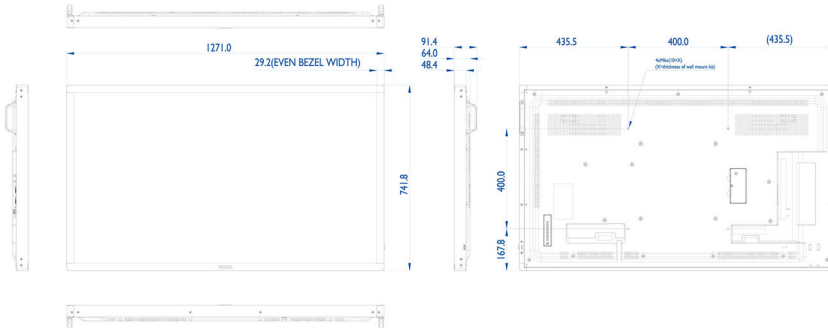

Характеристики

Взаимодействие

- Цифровой аудиовыход: Разъем 3,5 мм
- Видеовход: DisplayPort 1.2 (x1), DVI-I (x1), HDMI 1.4 (x2), USB 2.0 (x2), USB 2.0 (x1)
- Аудиовход: Разъем 3,5 мм
- Другие подключения: micro SD, Micro USB (Тип В) x1
- Видеовыход: DisplayPort (x1), DVI-I (x1)
- Внешнее управление: RJ45, Разъем IR (вход/

выход) 3,5 мм, Разъем RS232C (вход/выход) 2,5 мм

Изображение/дисплей

- Размер экрана по диагонали (метрич.): 138.8 см
- Размер экрана по диагонали (в дюймах): 54.64 (дюймы)
- Формат изображения: 16:9
- Разрешение панели: 1920 x 1080p

- Шаг пиксела: 0,63 x 0,63 мм
- Оптимальное разрешение: 1920 x 1080 при 60 Гц
- Яркость: 450 кд/м²
- Цвета дисплея: 16,7 миллиона
- Коэфф. контрастности (типич.): 1100:1
- Динамическая контрастность: 500 000:1
- Время отклика (типич.): 12 мс
- Угол просмотра (по горизонтали): 178 градусов