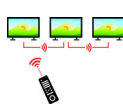

Kenmerken

Full HD LED-technologie

Witte LED's zijn Solid State-apparaten die sneller op volle sterkte licht geven, waardoor ze snel klaar zijn voor gebruik. LED's bevatten geen kwik en kunnen dus milieuvriendelijk worden weggegooid en gerecycled. Met LED's kan LCD-achtergrondverlichting makkelijker worden gedimd, waardoor de contrastverhouding super hoog is. Dankzij de consistente helderheid op het scherm leveren de LED's een fantastisch nauwkeurige kleurweergave.

Randloos ontwerp

Creëer een verbluffende videomuur met volledig randloze schermen. Configureerbaar in een opstelling van maximaal 15 x 10 displays. Dankzij de smalle middenranden merkt u de ruimte tussen de beelden nauwelijks op. Dit zorgt voor een schitterende kijkervaring.

Geavanceerde kleurkalibratie

Zorg voor uniformiteit in kleur op alle schermen in uw netwerk met onze tool voor geavanceerde kleurkalibratie. Deze tool stelt alle schermen in uw signage-systeem automatisch op elkaar af, zodat de kleuren consistent zijn en uw publiek een onvergetelijke visuele ervaring beleeft.

Slimme uitsparing

Professionele PC's maken onderdeel uit van de meeste Public Signage-installaties. Ze maken het display echter vaak dieper en leiden tot extra kabels. Daarom hebben wij dit display ontworpen, met een handig opbergvak aan de achterzijde dat ideaal is voor een professionele kleine PC. Bovendien is het kabelbeheersysteem een geweldige oplossing voor het netjes opbergen van kabels en geeft het een professioneel uiterlijk.

Smart Control