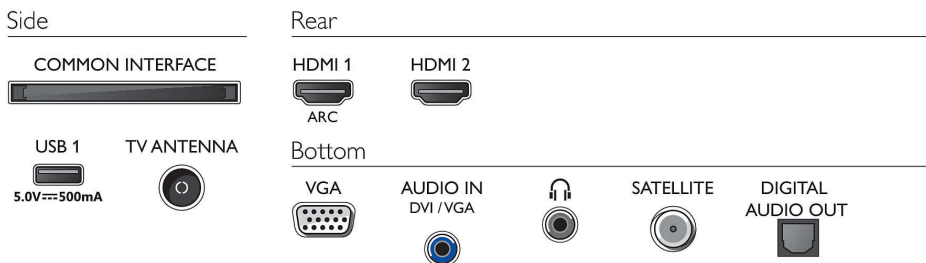

- EPREL-registratienummers: 1133971
- Energieklasse voor SDR: E
- Stroomverbruik voor SDR wanneer ingeschakeld: 17 kWh/1000 u
- Energieverbruik wanneer uitgeschakeld: n.v.t. W
- Netwerkstand-bymodus: n.v.t. W
- Gebruikte panel-technologie: LED-LCD

Vermogen

- Netspanning: 220 - 240 V, 50/60 Hz
- Stroomverbruik in stand-bystand: $0,3\text{ W}$
- Functies voor energiebesparing: Timer voor automatisch uitschakelen, Eco-modus, Beeld uit (voor radio)

Accessoires

- Meegedeleverde accessoires: Afstandsbediening, 2 AAA-batterijen, Voedingskabel, Snelstartgids, Brochure met wettelijk verplichte informatie en veiligheidsgegevens, Tafelstandaard

Ontwerp/Design

- Kleuren van de TV: Witte glanzende rand
- Ontwerp van de standaard: Witte ronde voetjes

Afmetingen

- Breedte van het apparaat: 551,5 mm
- Hoogte van het apparaat: 333,1 mm
- Diepte van het apparaat: 82,0 mm
- Gewicht van het product: 3,0 kg
- Breedte van het apparaat (met standaard): 551,5 mm
- Hoogte van het apparaat (met standaard): 356,6 mm
- Diepte van het apparaat (met standaard): 148,0 mm
- Gewicht (incl. standaard): 3,1 kg
- Breedte van de doos: 710,0 mm
- Hoogte van de doos: 425,0 mm
- Diepte van de doos: 132,0 mm
- Gewicht (incl. verpakking): 4,8 kg
- Breedte van de standaard: 445,5 mm
- Hoogte van de standaard: 23,5 mm
- Diepte van de standaard: 148,0 mm
- Geschikt voor wandmontage: 75 x 75 mm

Connections

Publicatiedatum
2024-03-19

Versie: 8.1.1

EAN: 87 18863 03380 7

© 2024 Koninklijke Philips N.V.
Alle rechten voorbehouden.

Specificaties kunnen zonder voorafgaande kennisgeving worden gewijzigd. Handelsmerken zijn het eigendom van Koninklijke Philips N.V. en hun respectieve eigenaren.

www.philips.com

* EPG en actuele gegevens (tot 8 dagen) zijn afhankelijk van land en kabelmaatschappij.

* De TV biedt ondersteuning voor gratis DVB-uitzendingen. Mogelijk worden bepaalde DVB-aanbieders niet ondersteund. Ga voor een recente lijst met aanbieders naar het gedeelte met veelgestelde vragen van de ondersteuningswebsite van Philips. Voor bepaalde aanbieders zijn voorwaarden en een abonnement vereist. Neem voor meer informatie contact op met uw aanbieder.

* Deze televisie bevat lood in bepaalde onderdelen of componenten waarvoor geen alternatieve technologie bestaat, in overeenstemming met bestaande vrijstellingsclausules van de RoHS-richtlijn.