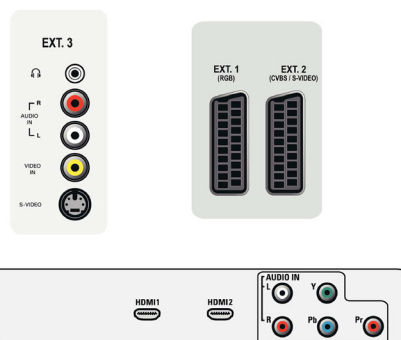

- Ingebouwde luidsprekers: 2

Connectiviteit

- Aantal AV-aansluitingen: 7
- Aantal SCARTS: 2
- Ext. 1 scart: Audio L/R, CVBS in/uit, RGB
- Ext. 2 scart: Audio L/R, CVBS in/uit, S-Video in
- Andere aansluitingen: Hoofdtelefoonuitgang, Common Interface
- Ext. 3: S-Video in, CVBS in, Audio L/R in
- Ext. 4: YPbPr, Audio L/R in
- Ext. 5: HDMI
- Ext. 6: HDMI

Vermogen

- Netspanning: 220 - 240 V, 50/60 Hz
- Omgevingstemperatuur: 5 tot 40 °C
- Energieverbruik: < 55 W
- Stroomverbruik in stand-bystand: < 1 W

Accessoires

- Meegeleverde accessoires: Tafelstandaard, Voedingskabel, Snelstartgids, Gebruiksaanwijzing, Registratiekaart, Garantiecertificaat, Afstandsbediening, Batterijen voor

afstandsbediening

Afmetingen

- Breedte van het apparaat: 478 mm
- Hoogte van het apparaat: 370 mm
- Diepte van het apparaat: 85 mm
- Gewicht van het product: 6,3 kg
- Breedte van het apparaat (met standaard): 478 mm
- Hoogte van het apparaat (met standaard): 417 mm
- Diepte van het apparaat (met standaard): 193 mm
- Gewicht (incl. standaard): 7,8 kg
- Breedte van de doos: 557 mm
- Hoogte van de doos: 535 mm
- Diepte van de doos: 195 mm
- Geschikt voor wandmontage: 100 x 100 mm