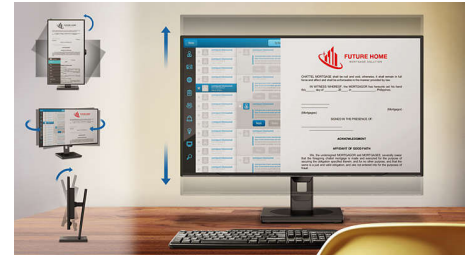

SmartErgoBase

SmartErgoBase je podstavec monitora, ktorý poskytuje pohodlie ergonomického displeja aj praktické usporiadanie káblov. Môžete ho sklopiť, nakloniť a otočiť do rozličných uhlov na zabezpečenie maximálneho pohodlia. Výškovonastaviteľný stojan zaručuje optimálnu úroveň sledovania, čím znižuje fyzickú námahu pri celodennej práci, zatiaľ čo usporiadanie káblov vám pomôže vyhnúť sa zamotaným káblom a udržať pracovné miesto úhľadné a profesionálne.

Nízka výška rámu monitora od stola

Monitor Philips možno vďaka dômyselnému podstavcu SmartErgoBase znížiť takmer až na úroveň pracovného stola a dosiahnuť tak pohodlný uhol obrazovky na čítanie. Nízka výška okrajového rámu monitora od stola je dokonalé riešenie, ak pri práci na počítači používate okuliare s bifokálnymi, trifokálnymi alebo progresívnymi sklami. Tiež umožňuje používať monitor osobám rôznej výšky, ktoré si môžu nastaviť uhol a výšku presne podľa svojich potrieb. Výsledkom je menšia únava a námaha svalov.