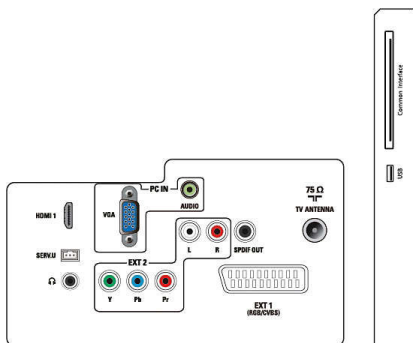

Audio

- Potenza in uscita (RMS): 3 W x 2
- Funzioni audio avanzate: Incredible Surround, Smart Sound
- Sistema audio: Mono, Stereo, Nicam Stereo

Piedistallo

- Inclinazione: 0/+15 gradi

Assorbimento

- Tensione di rete: 100-240 V, 50/60 Hz
- Modalità Off: 0,3 W (tip.)
- In modalità standard: 25,6 W (tip.) / 34 W (max)
- Modalità standby: 0,3 W (tip.)
- Temperatura ambiente: Da 5 ° C a 40 ° C

Risoluzione del display supportata

- Formati per computer: Ottimale: 1920 x 1080, 60 Hz
- Formati video: 480i, 60 Hz, 480p, 60 Hz, 576i, 50 Hz, 576p 50 Hz, 720p, 50, 60 Hz, 1080i, 50, 60 Hz, 1080p, 24, 50, 60 Hz

Dimensioni (lpxpx)

- Prodotto con piedistallo (mm): 573 x 410 x 174 mm
- Confezione in mm (LxAxP): 612 x 468 x 117 mm
- Prodotto senza piedistallo (mm): 573 x 370 x 39 mm

Peso

- Prodotto con confezione (kg): 4,83 Kg
- Prodotto con piedistallo (kg): 3,56 Kg
- Prodotto senza piedistallo (kg): 3,32 Kg

Sintonizzatore/Ricezione/Trasmissione

- Ingresso antenna: Coassiale da 75 Ohm (IEC75)
- Bande sintonizzatore: iperbanda, S-Channel, UHF, VHF
- sistema TV: PAL I, PAL B/G, PAL D/K, SECAM B/G, SECAM D/K, SECAM L/L'
- Riproduzione video: NTSC, PAL, SECAM
- Display sintonizzatore: PLL
- TV digitale: DVB-C, con DVB-T
- Supporto MPEG-2, MPEG-4
- CI/CI+: Sì (chiavetta CI+ in dotazione)
- MHEG-5 v1.06

Data di rilascio
2024-03-27

Versione: 1.1.2

EAN: 87 12581 62595 5

© 2024 Koninklijke Philips N.V.
Tutti i diritti riservati.

Le specifiche sono soggette a modifica senza preavviso. I marchi sono di proprietà di Koninklijke Philips N.V. o dei rispettivi detentori.

www.philips.com