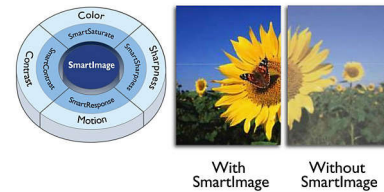

SmartPicture

SmartPicture è un'esclusiva tecnologia di ultima generazione di Philips che analizza i contenuti visualizzati sullo schermo e offre prestazioni di riproduzione ottimizzate. Questa interfaccia intuitiva consente di selezionare varie modalità per ufficio, immagini, intrattenimento, risparmio energetico e così via, per un abbinamento perfetto con l'applicazione utilizzata. In base alla selezione, SmartPicture ottimizza in modo dinamico il contrasto, la saturazione del colore e la nitidezza delle immagini e dei video per prestazioni di visualizzazione superiori. La modalità di risparmio energetico consente notevoli risparmi. Il tutto in tempo reale premendo solo un pulsante!

231TE4LB/00