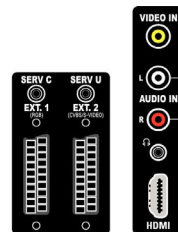

Lautsprecher

- Integrierte Lautsprecher: 2
- Lautsprecher-Typen: Integrierter Subwoofer

Anschlüsse

- Anzahl Scartanschlüsse: 2
- Ext 1 Scart: Audio links/rechts, FBAS-Ein-/Ausgang, RGB
- Ext 2 Scart: Audio links/rechts, FBAS-Ein-/Ausgang, S-Video-Eingang
- Weitere Anschlüsse: Kopfhörerausgang, Common Interface
- Ext 3: HDMI V1.3, FBAS-Eingang, Linker/rechter Audio-Eingang
- Ext 4: YPbPr, S-Video-Eingang, Linker/rechter Audio-Eingang
- Ext 5: HDMI V1.3
- Ext 6: HDMI V1.3

Power

- Netzstrom: 220 bis 240 V, 50/60 Hz
- Umgebungstemperatur: 5 °C bis 40 °C

- Stromverbrauch: 170 W
- Standby-Stromverbrauch: < 1 W

Zubehör

- Mitgeliefertes Zubehör: Standfuß, Netzkabel, Kurzanleitung, Bedienungsanleitung, Registrierungskarte, Garantiezertifikat, Fernbedienung, Batterien für Fernbedienung

Abmessungen

- Gerätebreite: 1029 mm
- Gerätehöhe: 662 mm
- Gerätetiefe: 136 mm
- Produktgewicht: 25,5 kg
- Gerätebreite (inkl. Fuß): 1029 mm
- Gerätehöhe (inkl. Fuß): 725 mm
- Gerätetiefe (inkl. Fuß): 279 mm
- Produktgewicht (inkl. Standfuß): 30 kg
- Verpackungsbreite: 1129 mm
- Verpackungshöhe: 756 mm
- Verpackungstiefe: 314 mm
- Gewicht (inkl. Verpackung): 37,5 kg
- Kompatible Wandhalterung: 600 x 400 mm

Ausstellungsdatum
2023-07-11

Version: 4.0.12

EAN: 87 12581 35369 8

© 2023 Koninklijke Philips N.V.
Alle Rechte vorbehalten.

Technische Daten können ohne vorherige Ankündigung geändert werden. Die Marken sind Eigentum von Koninklijke Philips N.V. oder der jeweiligen Firmen.

www.philips.com