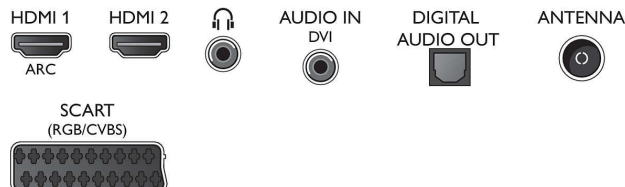

Vermogen

- Netspanning: AC 220 - 240 V 50/60 Hz
- Omgevingstemperatuur: 5 °C tot 35 °C
- Stroomverbruik in stand-bystand: $\leq 0,3 \text{ W}$
- Energieklasse: A+
- Europees energielabel (vermogen): 65 W
- Functies voor energiebesparing: Timer voor automatisch uitschakelen, Eco-modus, Beeld uit (voor radio)
- Energieverbruik wanneer uitgeschakeld: $\leq 0,3$
- Jaarlijks energieverbruik: 95 kWh

Accessoires

- Meegeleverde accessoires: Afstandsbediening, Tafelstandaard, Voedingskabel, Snelstartgids, Brochure met wettelijk verplichte informatie en veiligheidsgegevens, Garantiekaart

Afmetingen

- Breedte van het apparaat: 1124 mm
- Hoogte van het apparaat: 658 mm
- Diepte van het apparaat: 88 mm
- Gewicht van het product: 12,4 kg
- Breedte van het apparaat (met standaard): 1124 mm
- Hoogte van het apparaat (met standaard): 684 mm
- Diepte van het apparaat (met standaard): 256 mm
- Gewicht (incl. standaard): 13 kg
- Breedte van de doos: 1310 mm
- Hoogte van de doos: 795 mm
- Diepte van de doos: 133 mm
- Gewicht (incl. verpakking): 18,5 kg
- Geschikt voor wandmontage: 400 x 200 mm

Connections

Side

Rear

Publicatiedatum
2023-10-05

Versie: 2.3.1

EAN: 87 18863 00038 0

© 2023 Koninklijke Philips N.V.
Alle rechten voorbehouden.

Specificaties kunnen zonder voorafgaande kennisgeving worden gewijzigd. Handelsmerken zijn het eigendom van Koninklijke Philips N.V. en hun respectieve eigenaren.

www.philips.com

* Software-upgrade vereist voor TV pauzeren en opnemen via USB. Ga naar www.philips.com/TV en klik op Ondersteuning voor meer informatie over de software-update.

* De TV biedt ondersteuning voor gratis DVB-uitzendingen. Mogelijk worden bepaalde DVB-aanbieders niet ondersteund. Ga voor een recente lijst met aanbieders naar het gedeelte met veelgestelde vragen van de ondersteuningswebsite van Philips. Voor bepaalde aanbieders zijn voorwaarden en een abonnement vereist. Neem voor meer informatie contact op met uw aanbieder.

* Energieverbruik in kWh per jaar, op basis van het stroomverbruik van de televisie als deze 4 uur per dag, 365 dagen per jaar is ingeschakeld. Het werkelijke energieverbruik hangt af van hoe de televisie wordt gebruikt.

* (Philips) alleen compatibel met specifieke Philips-spelers.

* EPG en actuele gegevens (tot 8 dagen) zijn afhankelijk van land en kabelmaatschappij.