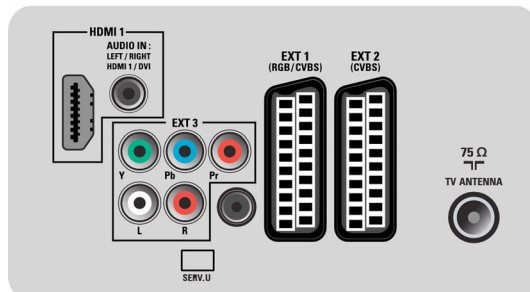

- Uitgangsvermogen (RMS): 2 x 10 W
- Geluidssysteem: Nicam Stereo
- Geluidsverbetering: Automatische volumeregelaar, Incredible Surround, Smart Sound

Connectiviteit

- Audio-uitgang - digitaal: Coaxiaal (cinch)
- Aantal SCARTS: 2
- EasyLink (HDMI-CEC): Afspelen met één druk op de knop, EasyLink, Stand-by
- Aansluitingen aan de voor- en zijkant: HDMI v1.3, CVBS in, Audio L/R in, USB 2.0
- Ext. 1 scart: Audio L/R, RGB
- HDMI 1: HDMI v1.3
- Ext. 2 scart: Audio L/R
- Andere aansluitingen: S/PDIF-uitgang (coaxiaal), Common Interface
- Ext. 3: YPbPr, Audio L/R in

Vermogen

- Netspanning: 220 - 240, 50 Hz
- Omgevingstemperatuur: 5 tot 40 °C
- Stroomverbruik in stand-bystand: 0,30 W
- Energieverbruik (normaal): 83 W

Accessoires

- Meegeleverde accessoires: Tafelstandaard, Voedingskabel, Snelstartgids, Gebruiksaanwijzing

- Garantiecertificaat, Afstandsbediening, 2 AAA-batterijen, Softwareverklaring

Afmetingen

- Breedte van het apparaat: 800 mm
- Hoogte van het apparaat: 534,8 mm
- Diepte van het apparaat: 81 mm
- Gewicht van het product: 10,2 kg
- Breedte van het apparaat (met standaard): 800 mm
- Hoogte van het apparaat (met standaard): 591,9 mm
- Diepte van het apparaat (met standaard): 220 mm
- Gewicht (incl. standaard): 11,6 kg
- Breedte van de doos: 980 mm
- Hoogte van de doos: 635 mm
- Diepte van de doos: 197 mm
- Gewicht (incl. verpakking): 14,6 kg
- Geschikt voor wandmontage: 200 x 200 mm

Rear connectors

Side

Publicatiedatum
2023-10-05

Versie: 8.7.4

EAN: 87 12581 46037 2

© 2023 Koninklijke Philips N.V.
Alle rechten voorbehouden.

Specificaties kunnen zonder voorafgaande kennisgeving worden gewijzigd. Handelsmerken zijn het eigendom van Koninklijke Philips N.V. en hun respectieve eigenaren.

www.philips.com