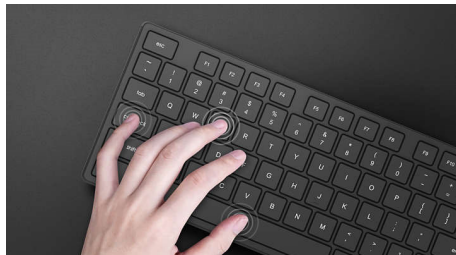

Philips G600 Series
采用 Ambiglow 技术的有线游戏鼠标

Ambiglow RGB

高速机械式按键
87 键 全键无冲突
USB 充电

SPK8603BHRC

助力您的游戏

游戏获胜必备！全新 G603 Momentum Pro 游戏键盘采用高速机械式按键，整体设计小巧玲珑，坚固耐用，采用 Ambiglow 背光按键，提供附加效果，出众性能塑就专注使用体验。

专为长时间使用而设计

- 5 千万次键击使用寿命

外形小巧

- 比赛专用，外形小巧，节省空间
- Ambiglow RGB 色彩背光键 炫酷外观

主宰比赛所需的性能

- 全键区无冲突的防按键冲突功能，可快速输入复杂内容
- 青色的拨入式机械转换开关，实现快速反应

PHILIPS

采用 Ambiglow 技术的有线游戏鼠标
Ambiglow RGB 高速机械式按键, 87 键 全键无冲突, USB 充电

SPK8603BHRC/93

产品亮点

全键区按键无冲突

要快速地敲击复杂的游戏键, 需具备先进的性能。借助全键区无冲突的特性, 每个按键均独立注册, 不会与其它键混淆, 从而使每次键击操作都能对号入座, 而不受每次按下或按住的按键数量限制。

5 千万次键击使用寿命

达到 5 千万次键击需要多长时间? 这需要很长一段时间。这款键盘具备用户熟悉的布局和可靠的性能, 设计经久耐用, 操作迅捷。

快速机械转换开关

青色的机械转换开关是颇受欢迎的游戏按键机械转换开关, 游戏玩家可通过轻击按键实现快速激活和出众性能。