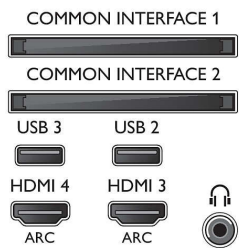

Unterstützte Display-Auflösung

- Computereingänge auf allen HDMI: bei 60 Hz, bis zu 4K Ultra HD 3840 x 2160
- Videoeingänge auf allen HDMI: bei 24, 25, 30, 50, 60 Hz, bis zu 4k Ultra HD 3840 x 2160p

Tuner/Empfang/Übertragung

- Digitales Fernsehen: 2 x DVB-T/T2/C/S/S2
- Videowiedergabe: NTSC, PAL, Secam
- MPEG-Unterstützung: MPEG2, MPEG4

Connections

Side

Rear

Daten

- TV-Programmführer*: 8-Tage-EPG
- Signalstärkeanzeige
- Videotext: 1.000 Seiten Hypertext