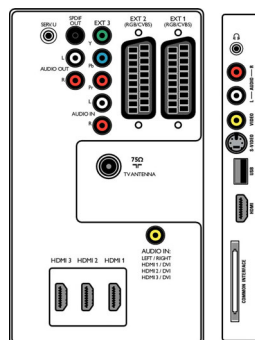

Anschlüsse

- EasyLink (HDMI-CEC): System-Start, System Standby-Modus
- Vordere/seitliche Anschlüsse: HDMI V1.3, S-Video-Eingang, FBAS-Eingang, Linker/rechter Audio-Eingang, Kopfhörerausgang, USB
- Ext 1 Scart: Audio links/rechts, FBAS-Ein-/Ausgang, RGB
- Ext 2 Scart: Audio links/rechts, FBAS-Ein-/Ausgang, RGB
- Weitere Anschlüsse: Analoges L/R Audioausgang, PC-Audio-Eingang, SP-DIF-Ausgang (koaxial), Common Interface
- Ext 3: YPbPr, Linker/rechter Audio-Eingang
- Ext 4: HDMI V1.3
- Ext 5: HDMI V1.3
- Ext 6: HDMI V1.3

Power

- Netzstrom: 220 bis 240 V, 50/60 Hz
- Umgebungstemperatur: 5 °C bis 35 °C
- Stromverbrauch: 175 W
- Standby-Stromverbrauch: 0,15 W

Zubehör

- Mitgeliefertes Zubehör: Tischfuß, Netzkabel, Kurzanleitung, Bedienungsanleitung, Garantiezertifikat, Fernbedienung, Batterien für Fernbedienung

Abmessungen

- Gerätebreite: 819 mm
- Gerätehöhe: 518 mm
- Gerätetiefe: 95 mm
- Produktgewicht: 13 kg
- Gerätebreite (inkl. Fuß): 819 mm
- Gerätehöhe (inkl. Fuß): 579 mm
- Gerätetiefe (inkl. Fuß): 220 mm
- Produktgewicht (inkl. Standfuß): 16 kg
- Verpackungsbreite: 918 mm
- Verpackungshöhe: 629 mm
- Verpackungstiefe: 255 mm
- Gewicht (inkl. Verpackung): 20,9 kg
- Kompatible Wandhalterung: 200 x 300 mm

Ausstellungsdatum
2023-07-11

Version: 3.0.5

EAN: 87 12581 44287 3

© 2023 Koninklijke Philips N.V.
Alle Rechte vorbehalten.

Technische Daten können ohne vorherige Ankündigung geändert werden. Die Marken sind Eigentum von Koninklijke Philips N.V. oder der jeweiligen Firmen.

www.philips.com