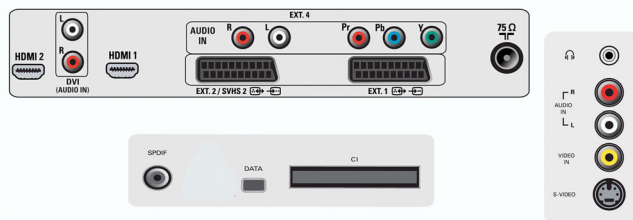

Luidsprekers

- Ingebouwde luidsprekers: 2
- Aantal luidsprekers: 0

Connectiviteit

- Aantal SCARTS: 2
- Aansluitingen aan de voor- en zijkant: CVBS in, Hoofdtelefoonuitgang, S-Video in, Audio L/R in
- Ext. 1 scart: Audio L/R, CVBS in/uit, RGB
- Ext. 2 scart: Audio L/R, CVBS in/uit, S-Video in, RGB uit
- Andere aansluitingen: Common Interface, S/PDIF-uitgang (coaxiaal), IEC75-antenne
- Ext. 4: YPbPr
- Ext. 5: HDMI
- Ext. 6: HDMI

Vermogen

- Stroomvoorziening: 90 - 240 AC
- Netspanning: AC 220 - 240 V +/- 10%
- Omgevingstemperatuur: 5 tot 40 °C
- Energieverbruik: 100 W
- Stroomverbruik in stand-bystand: $\leq 1\text{ W}$

Accessoires

- Meegeleverde accessoires: Voedingskabel, Snelstartgids, Registratiekaart, Afstandsbediening, Gebruiksaanwijzing, Batterijen voor afstandsbediening, Tafelstandaard,

Garantiecertificaat

- Optionele accessoires: Vloerstandaard

Afmetingen

- Breedte van het apparaat: 804,5 mm
- Hoogte van het apparaat: 438 mm
- Diepte van het apparaat: 114 mm
- Gewicht van het product: 13,3 kg
- Breedte van de doos: 876 mm
- Hoogte van de doos: 209 mm
- Diepte van de doos: 601 mm
- Gewicht (incl. verpakking): 17 kg
- Geschikt voor wandmontage: 200 x 100 mm
- Breedte (met voet): 804,5 mm
- Hoogte (met voet): 477 mm
- Diepte (met voet): 222 mm

Publicatiedatum
2023-10-05

Versie: 6.0.16

EAN: 87 10895 94516 5

© 2023 Koninklijke Philips N.V.
Alle rechten voorbehouden.

Specificaties kunnen zonder voorafgaande kennisgeving worden gewijzigd. Handelsmerken zijn het eigendom van Koninklijke Philips N.V. en hun respectieve eigenaren.

www.philips.com