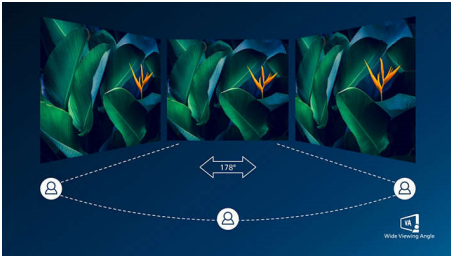

Hình ảnh sống động

- Màn hình Full HD 16:9 cho hình ảnh chi tiết sinh động
- SmartContrast cho chi tiết đen sẫm
- Màn hình VA mang đến hình ảnh tuyệt vời với góc nhìn rộng

PHILIPS

Màn hình chơi game
E Line 24 (đường chéo 23,8" / 60,5 cm), 1920 x 1080 (Full HD)

Những nét chính

Màn hình VA

Màn hình LED VA của Philips sử dụng công nghệ căn chỉnh chiều dọc đa miền tiên tiến, cho bạn tỷ lệ tương phản tĩnh rất cao, giúp tạo ra hình ảnh rực rỡ và sống động hơn. Bên cạnh việc xử lý dễ dàng các ứng dụng văn phòng chuẩn, công nghệ này đặc biệt thích hợp cho ảnh, duyệt web, phim, trò chơi và các ứng dụng đòi hỏi độ họa cao. Công nghệ quản lý điểm ảnh tối ưu cho bạn góc nhìn rộng 178/178 độ, giúp có được hình ảnh sinh động.

Chơi game trên màn hình 165Hz

Bạn đang chơi game thi đấu với cường độ cao. Bạn cần một màn hình có hình ảnh cực mịn và không bị rớt hình. Màn hình Philips này kéo lại hình ảnh hiển thị lên tới 165 lần trên giây, nhanh hơn so với màn hình chuẩn. Tốc độ khung hình thấp hơn có thể làm cho đối thủ trông có vẻ như nhảy từ chỗ này đến chỗ khác trên màn hình, khiến bạn khó nhắm đúng mục tiêu. Với tốc độ khung hình 165Hz, bạn sẽ có được các hình ảnh bị thiếu quan trọng trên màn hình, hiển thị động tác của đối thủ trong chuyển động cực mịn, nhờ vậy bạn có thể nhắm mục tiêu dễ dàng. Với khả năng rớt hình cực thấp và không bị xé hình, màn hình Philips này chính là đối tác chơi game hoàn hảo của bạn

Thời gian phản hồi hình ảnh chuyển động (MPRT) 1ms

Thời gian phản hồi hình ảnh chuyển động (MPRT) là một cách thức trực quan hơn để mô tả thời gian phản hồi, trong đó để cập trực tiếp đến thời lượng từ khi nhìn thấy mờ cho đến khi hình ảnh hiển thị rõ nét. Màn hình chơi game này của Philips với MPRT 1 ms giúp loại bỏ hiệu quả hiện tượng nhòe và mờ chuyển động, mang lại hình ảnh sắc nét và chính xác để nâng cao trải nghiệm chơi game. Đây chính là sự lựa chọn hoàn hảo để chơi game cảm giác mạnh và game thi đấu tốc độ cao.