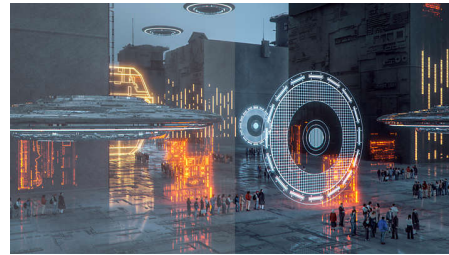

Chế độ SmartImage Game

Màn hình chơi game Philips mới có OSD truy cập nhanh được tinh chỉnh dành cho game thủ, cung cấp cho bạn nhiều lựa chọn. Chế độ "FPS" (Góc nhìn người thứ nhất) cải thiện các chủ đề sẫm màu trong game, cho phép bạn nhìn thấy các đối tượng ẩn trong các khu vực tối màu. Chế độ "Racing" điều chỉnh màn hình với thời gian phản hồi nhanh nhất, màu sắc mức cao, cùng với điều chỉnh hình ảnh. Chế độ "RTS" (Chiến lược thời gian thực) có một chế độ SmartFrame đặc biệt cho phép làm nổi bật các khu vực cụ thể và cho phép điều chỉnh kích thước và hình ảnh. Gamer 1 và Gamer 2 cho phép bạn lưu các cài đặt tùy chỉnh cá nhân dựa trên các game khác nhau, đảm bảo hiệu suất tốt nhất.