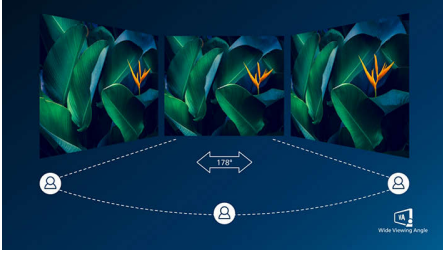

Hình ảnh sống động

- Màn hình Full HD 16:9 cho hình ảnh chi tiết sinh động
- SmartContrast cho chi tiết đen sẫm
- Màn hình VA mang đến hình ảnh tuyệt vời với góc nhìn rộng

Monitor

Màn hình chơi game

242E1GAEZ/74

Những nét chính

Màn hình VA

Màn hình LED VA của Philips sử dụng công nghệ căn chỉnh chiều dọc đa miền tiên tiến, cho bạn tỷ lệ tương phản tĩnh rất cao, giúp tạo ra hình ảnh rực rỡ và sống động hơn. Bên cạnh việc xử lý dễ dàng các ứng dụng văn phòng chuẩn, công nghệ này đặc biệt thích hợp cho ảnh, duyệt web, phim, trò chơi và các ứng dụng đòi hỏi đồ họa cao. Công nghệ quản lý điểm ảnh tối ưu cho bạn góc nhìn rộng 178/178 độ, giúp có được hình ảnh sinh động.

Chơi game trên màn hình 165Hz

Bạn đang chơi game thi đấu với cường độ cao. Bạn cần một màn hình có hình ảnh cực mịn và không bị rớt hình. Màn hình Philips này kéo lại hình ảnh hiển thị lên tới 165 lần trên giây, nhanh hơn so với màn hình chuẩn. Tốc độ khung hình thấp hơn có thể làm cho đối thủ trông có vẻ như nhảy từ chỗ này đến chỗ khác trên màn hình, khiến bạn khó nhắm đúng mục tiêu. Với tốc độ khung hình 165Hz, bạn sẽ có được các hình ảnh bị thiếu quan trọng trên màn hình, hiển thị động tác của đối thủ trong chuyển động cực mịn, nhờ vậy bạn có thể nhắm mục tiêu dễ dàng. Với khả năng rút hình cực thấp và không bị xé hình, màn hình Philips này chính là đối tác chơi game hoàn hảo của bạn

Thời gian phản hồi hình ảnh chuyển động (MPRT) 1ms

Thời gian phản hồi hình ảnh chuyển động (MPRT) là một cách thức trực quan hơn để mô tả thời gian phản hồi, trong đó đề cập trực tiếp đến thời lượng từ khi nhìn thấy nhiễu mờ cho đến khi hình ảnh hiển thị rõ nét. Màn hình chơi game này của Philips với MPRT 1 ms giúp loại bỏ hiệu quả hiện tượng nhòe và mờ chuyển động, mang lại hình ảnh sắc nét và chính xác để nâng cao trải nghiệm chơi game. Đây chính là sự lựa chọn hoàn hảo để chơi game cảm giác mạnh và game thi đấu tốc độ cao.