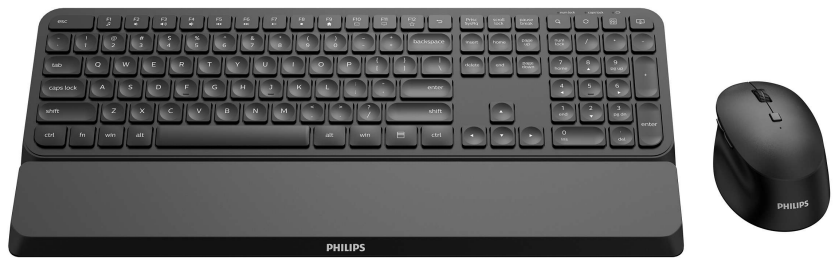

# PHILIPS

Combinação de  
teclado e rato sem fios

5000 series

Sem fios; 2,4 GHz

Apoio para as mãos amovível

Design de baixo perfil

Até 3200 DPI (ajustáveis)

SPT6507B

## Desempenho aliado a conforto

Trabalhe com total conforto e produtividade com este conjunto de teclado e rato. Com o apoio amovível para as mãos, o rato ergonómico e a ligação sem fios rápida (2,4 G), pode escrever descontraidamente e trabalhar sem cabos a atrapalhar.

### Concebido para o desempenho

- Atalhos multimédia convenientes
- As teclas de baixo perfil são rápidas e têm uma aparência elegante

### atalhos multimédia

Com estes atalhos multimédia, pode mudar facilmente para a reprodução de música ou de vídeo ou ajustar o volume com um simples clique.