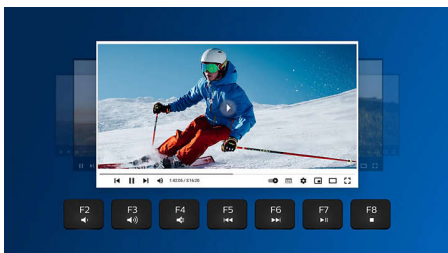

### Ligação sem fios de 2,4 G

Mantenha o computador livre de fios. Para qualquer teclado/rato equipado com esta funcionalidade, pode ligar o acessório a qualquer PC através de uma rápida ligação sem fios de 2,4 Hz. O processo de configuração simples, juntamente com o design elegante do acessório, proporciona-lhe um espaço de trabalho com um aspeto limpo e sem fios.

### Apoio ergonómico para as mãos

O apoio para as mãos ajuda a posicionar as mãos confortavelmente no teclado e oferece um local confortável para descansar as palmas das mãos quando não está a digitar.

### atalhos multimédia

Com estes atalhos multimédia, pode mudar facilmente para a reprodução de música ou de vídeo ou ajustar o volume com um simples clique.