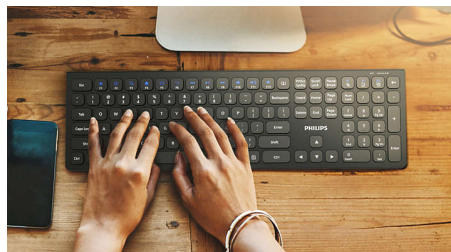

Teclas de baixo perfil

As teclas de baixo perfil conferem uma aparência elegante e são rápidas e reativas para escrever.

SPT6507B/00

Especificações

Requisitos do sistema/SO

Requisitos do Sistema: Microsoft Windows 7, Windows 8, Windows 10 ou posterior; Linux V1.24 e superior; Mac OS 10.5 e superior;

Dimensões físicas

Dimensões (C x L x A): Teclado: 433 x 196 x 22 mm, Rato: 117 x 75 x 39 mm

Peso: Teclado: 739 g, Rato: 97 g

Especificações técnicas

Conectividade: Sem fios; 2,4 GHz

Tipo de produto: Combinação de teclado e rato sem fios

Teclas: 110 teclas

Tipo de mão: Rato para destros

Teclado no material do painel frontal: Painel frontal de plástico

Precisão do sensor ótico - Rato: 800 – 1200 (predefinição) - 1600 – 2400 – 3200 DPI