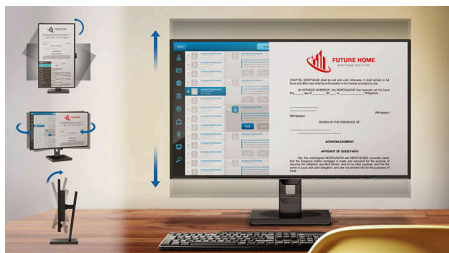

## Режим EasyRead

Оцените комфорт и удобочитаемость даже объемных документов с большим количеством текста. Режим EasyMode создает эффект бумажной страницы, что снижает нагрузку на глаза за счет регулировки цветности и изменения масштаба на цифровом дисплее.

### SmartErgoBase

SmartErgoBase — это подставка под монитор для удобного и эргономичного расположения дисплея и организации кабелей. Регулировка разворота, наклона и угла поворота обеспечивает максимальный комфорт пользователя. Регулировка высоты подставки гарантирует оптимальный угол просмотра и уменьшает физическую усталость в течение рабочего дня, а возможность организации кабелей уменьшает беспорядок и придает рабочему месту профессиональный вид.