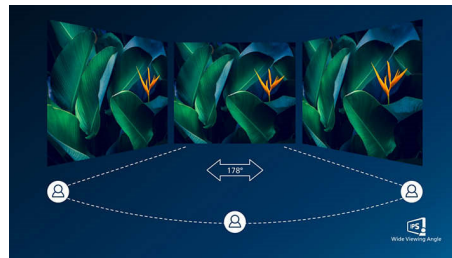

### IPS-teknologi

IPS-skærme anvender avanceret teknologi, der giver dig ekstra brede betragtningsvinkler på 178/178 grader, så du kan se skærmen fra næsten enhver vinkel – selv i 90-graders pivottilstand! I modsætning til almindelige TN-paneler opnår du med IPS-skærme bemærkelsesværdigt skarpe billeder med levende farver, så den ikke alene er perfekt til fotos, film og søgning på nettet, men også til professionelle applikationer, der stiller krav om nøjagtige farver og ensartet lysstyrke til enhver tid.