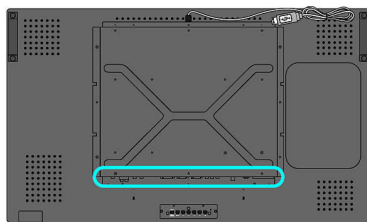

Размери

- Дебелина на рамката: 30 мм (1,2")
- Поставка за интелигентно отделение за компютър: 160 x 300 x 55 мм
- Височина на изделието (със стойката): 666 мм
- Smart insert в инча (ШxДxB): 6,3 x 11,81 x 2,17"
- Височина на изделието (със стойката) (инчове): 26,2 инч
- Ширина на изделието: 993 мм
- Тегло на изделието: 21 P
- Дълбочина на изделието (със стойката): 319 мм
- Височина на изделието: 586 мм
- Дълбочина на изделието: 120 мм
- Дълбочина на изделието (със стойката) (инчове): 12,6 инч
- Ширина на изделието (инчове): 39,1 инч
- Височина на изделието (инчове): 23,1 инч
- Конзола за стена: 200 x 200 мм/200 x 400 мм
- Дълбочина на изделието (инчове): 4,7 инч
- Тегло на изделието (фунтове): 59,4 lb

Работни условия

- Температурен диапазон (работен): 0 - 40 °C
- Средно време между отказите: 60 000 час(а)
- Относителна влажност: 5 - 90 %

Акcesoари

- Акcesoари в комплекта: Дистанционно управление, Батерии за дистанционното, Захранващ кабел за променлив ток, VGA кабел, Ръководство за потребителя на CD-ROM, Ръководство за бърз старт
- Стойка: BM05411 + BM00001

Разни

- Езици на екранното меню: Английски, Френски, Немски, Италиански, Полски, Турски, Руски, опростен китайски
- Гаранция: Европа/Северна Америка: 3 години
- Одобрения от регулаторните органи: CE, FCC, Class B, CCC, Директива RoHS

Дата на издаване
2024-03-23

Версия: 13.3.1

EAN: 87 12581 60482 0

© 2024 Koninklijke Philips N.V.
Всички права запазени.

Спецификациите могат да се променят без предупреждение. Търговските марки са собственост на Koninklijke Philips N.V. или на съответните си притежатели.

www.philips.com