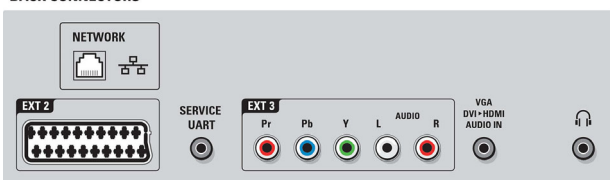

Vermogen

- Netspanning: 220 - 240 V, 50/60 Hz
- Omgevingstemperatuur: 5 °C tot 35 °C
- 'Groen'-label: Ecolabel-certificering
- Stroomverbruik in stand-bystand: $\leq 0,15\text{ W}$
- Energieverbruik (normaal): 75.0 W
- Functies voor energiebesparing: Aan-uitschakelaar, 0 watt, Lichtsensor, Eco-modus, Beeld uit (voor radio), Timer voor automatisch uitschakelen, Eco-instellingenmenu
- Energieverbruik wanneer uitgeschakeld: $\leq 0,01$
- Jaarlijks energieverbruik: 109 kWh
- Aanwezigheid lood: Ja*

Afmetingen

- Breedte van het apparaat: 767 mm
- Hoogte van het apparaat: 490 mm
- Diepte van het apparaat: 66 mm
- Gewicht van het product: 9,7 kg
- Hoogte van het apparaat (met standaard): 526 mm
- Diepte van het apparaat (met standaard): 220 mm
- Gewicht (incl. standaard): 11,2 kg
- Breedte van de doos: 993 mm
- Hoogte van de doos: 605 mm
- Diepte van de doos: 200 mm
- Breedte van de standaard: 420 mm
- Geschikt voor wandmontage: 100 x 100 mm

BACK CONNECTORS