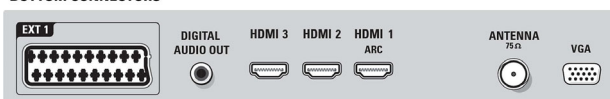

BOTTOM CONNECTORS