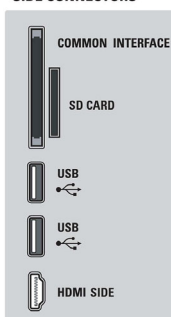

SIDE CONNECTORS

Publicatiedatum
2023-07-13

Versie: 9.2.9

EAN: 87 12581 54365 5

© 2023 Koninklijke Philips N.V.
Alle rechten voorbehouden.

Specificaties kunnen zonder voorafgaande kennisgeving worden gewijzigd. Handelsmerken zijn het eigendom van Koninklijke Philips N.V. en hun respectieve eigenaren.

www.philips.com

* 200 Hz Clear LCD geeft 200 scènes per seconde weer dankzij een combinatie van de geavanceerde 100Hz-technologie en de 'backlight scanning' met een dutycycle van 50%.

* EPG voor 8 dagen. Deze service is niet in alle landen beschikbaar.

* Net TV: ga naar www.philips.com/smarttv voor meer informatie over het serviceaanbod in uw land.

* De TV biedt ondersteuning voor gratis DVB-uitzendingen. Mogelijk worden bepaalde DVB-aanbieders niet ondersteund. Ga voor een recente lijst met aanbieders naar het gedeelte met veelgestelde vragen van de ondersteuningswebsite van Philips. Voor bepaalde aanbieders zijn voorwaarden en een abonnement vereist. Neem voor meer informatie contact op met uw aanbieder.

* Wi-Fi MediaConnect: het afspelen van video's kan door de snelheid van uw PC en de Wi-Fi-bandbreedte worden beïnvloed. Ga voor de minimale en aanbevolen systeemvereisten naar www.philips.com/wifimediaconnect. Inhoud wordt na een korte vertraging van enkele seconden weergegeven. Er kunnen kleine afwijkingen in het beeld en geluid optreden.

* Normaal energieverbruik wanneer ingeschakeld gemeten in overeenstemming met IEC62087 Ed 2.

* Energieverbruik in kWh per jaar, op basis van het stroomverbruik van de televisie als deze 4 uur per dag, 365 dagen per jaar is ingeschakeld. Het werkelijke energieverbruik hangt af van hoe de televisie wordt gebruikt.

* Deze televisie bevat lood in bepaalde onderdelen of componenten waarvoor geen alternatieve technologie bestaat, in overeenstemming met bestaande vrijstellingsclausules van de RoHS-richtlijn.