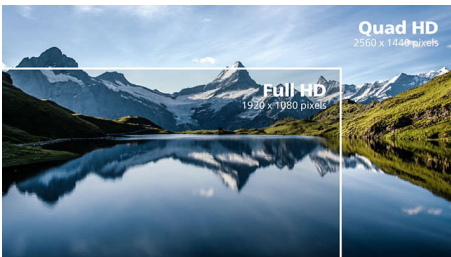

고선명 이미지

필립스 디스플레이는 고선명 퀴드 HD 2560x1440 또는 2560x1080 픽셀 이미지를

구현합니다. 새로 출시된 디스플레이는 높은 픽셀 밀도가 탑재된 고성능 패널을 장착하고 USB-C, 디스플레이 포트, HDMI와 같은 고대역폭 소스를 지원하므로 이미지와 그래픽이 살아 움직이는 것처럼 느껴집니다. CAD-CAM 솔루션에 대한 지식이 깊거나 3D 그래픽 애플리케이션을 사용하는 전문가에게 필요한다면 대형 스프레드 시트를 펼치고 작업하는 회계 전문가에게 필요한 필립스 디스플레이는 고선명 이미지로 보답할 것입니다.