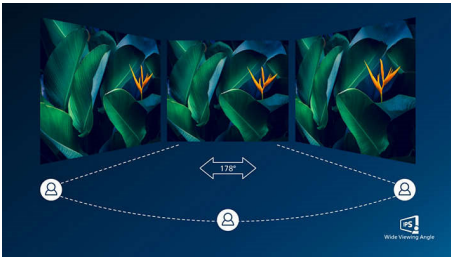

최상의 화질

- SmartContrast: 어두운 장면을 상세하게 표현
- IPS LED 광시야각 기술로 이미지 및 색 정확성 보장
- 쿼드 HD 2560x1440 픽셀로 고선명 이미지 실현
- 4면 프레임리스 디스플레이

PHILIPS

주요 제품

4면 프레임리스

극도로 최소화된 4면 베젤로 프레임이 거의 없는 디스플레이는 미니멀한 디자인과 탁 트인 시청 환경을 선사합니다. 생산성을 높이고 매끄러운 생생한 이미지와 매끄러운 영상에 집중하세요. 피벗 모드에서 다중 모니터를 설정해도 방해 없이 넓은 시야를 제공합니다.

IPS 기술

IPS 디스플레이는 178/178 도의 초광시야각을 제공하는 최신 기술을 사용해 어떤 각도에서도 디스플레이를 볼 수 있습니다! IPS 디스플레이는 일반 TN 패널과 달리 생동감 넘치는 색상의 선명한 이미지가 구현되므로 사진, 동영상, 웹 브라우징 뿐만 아니라 정확한 색상과 일정한 밝기가 상시적으로 요구되는 전문적인 용도에도 매우 이상적인 디스플레이입니다.