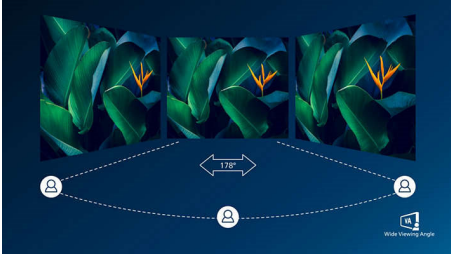

盡享遊戲優勢

- 1 毫秒 (MPRT) 快速響應，呈獻清晰影像和流暢遊戲體驗
- AMD FreeSync™ Premium；無撕裂、無斷續，如行雲流水的遊戲體驗
- SmartImage 遊戲模式是玩家的理想之選
- 144Hz 刷新率令畫面影像更暢順明亮
- 超廣闊色域提供更多色彩，令圖片更生動

沉浸式視覺效果

- 16:9 全高清顯示器帶來清晰的細節圖像
- SmartContrast 帶來深沉豐盈的黑色細節
- VA 顯示器帶來精彩的圖像和寬闊可視角度

PHILIPS

遊戲顯示器

E 系列 27 吋 (68.6 厘米) , 1920 x 1080 (全高清)

產品特點

VA 顯示器

Philips VA LED 顯示採用進階多域垂直調準技術，為您提供超高且穩定的對比率，呈現更逼真亮麗的圖像。輕鬆應付標準辦公室應用，更特別適合相片、網絡瀏覽、電影、遊戲和高需求的圖形應用；更備有最佳的像素管理技術，帶給您 178/178 度超闊可視角度，顯示清脆細膩的圖像。

AMD FreeSync™ Premium

玩遊戲不應波折重重，或遇到畫面斷續。AMD FreeSync™ Premium 為頂尖遊戲玩家提供流暢的無撕裂遊戲體驗，同時保持最佳性能。絕不犧牲高刷新率、低延遲率和低幀率補償技術，令您滿懷信心，傲視遊戲群雄。

144Hz 遊戲體驗

進行緊張的競賽遊戲，您需要無延遲的超暢順畫面影像。這款 Philips 顯示器可每秒

重取畫面影像高達 144 次，比標準顯示器快 2.4 倍。更低的畫面速率讓敵人從畫面的一點跳到另一點，令目標難以擊中。採用 144Hz 畫面速率，便可看得見畫面看不到的重要影像，從而以超暢順畫面顯示敵人的移動情況，以便容易狙擊目標。這款 Philips 顯示器配備超低輸入延遲，更無畫面撕裂，是您的完美遊戲夥伴

1 毫秒 MPRT 快速響應

MPRT (移動畫面響應時間) 可以更清楚解釋何為響應時間，亦即畫面由雜訊變成清晰影像的所需時間。Philips 遊戲顯示器的 MPRT 僅為 1 毫秒，可以有效解決漏光和動態模糊問題；令視覺效果更為形象清晰，提升遊戲體驗，絕對是玩驚悚和刺激遊戲的最佳選擇。

SmartImage 遊戲模式

全新 Philips 遊戲顯示器快速存取微調的 OSD，為您提供多個選項。「FPS」模式 (第一身射擊) 改良遊戲的昏暗主題，讓您看見隱藏在昏暗環境中的物件。「Racing」模式以最快的響應時間、高色彩及影像調整調節顯示。「RTS」模式 (即時策略) 設有特別的 SmartFrame 模式，可著重顯示特定區域進行大小及影像調整。玩家 1 和玩家 2 可根據不同遊戲進行個人自訂設定，確保最佳效果。