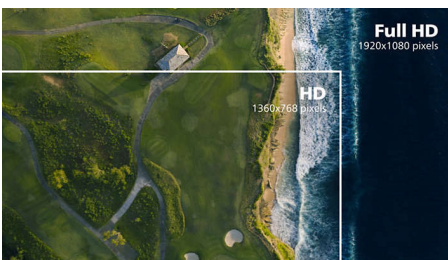

16:9 Full HD-scherm

Beeldkwaliteit is belangrijk. Normale schermen leveren kwaliteit, maar u verwacht meer. Dit display beschikt over een geavanceerde Full HD-resolutie van 1920 x 1080. Full HD zorgt voor scherpe details met hoge helderheid, ongelooflijk contrast en realistische kleuren dus verwacht levensechte beelden.