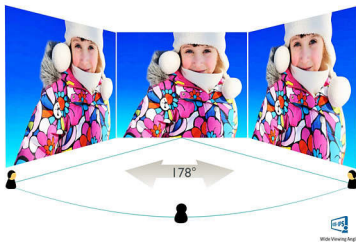

Kenmerken

IPS-ADS-technologie

IPS-ADS-schermen maken gebruik van een geavanceerde technologie waardoor u kunt genieten van een extra brede kijkhoek van 178/178 graden. Hierdoor kunt u het scherm vanuit bijna elke hoek zien. De IPS-ADS-schermen bieden, in tegenstelling tot de normale TN-panels, extreem scherpe beelden met levendige kleuren. Niet alleen ideaal voor het bekijken van foto's, het afspelen van films en het surfen op internet, maar ook voor professionele toepassingen waarbij kleurnauwkeurigheid en constante helderheid zeer belangrijk zijn.