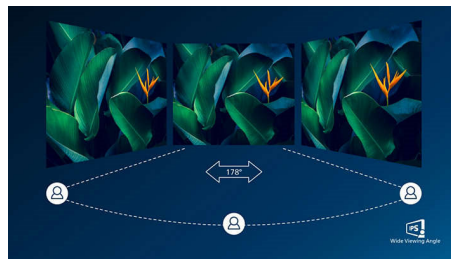

LightSensor

A LightSensor egy intelligens érzékelő segítségével a helyiség fényviszonyaihoz állítja be a kép fényerejét, így minimális energiafelhasználással tökéletes képet nyújt.

Kristálytisztá képek

Ezek a Philips képernyők Crystalclear, Quad HD 2560x1440 vagy 2560x1080 képpont felbontású képeket biztosítanak. A nagy

teljesítményű, nagy képpont-sűrűségű paneleket használó, nagy sávzsélességű források – pl. USB-C, Displayport, HDMI – által vezérelt új kijelzők életet adnak képeinek és grafikáinak. Ön lehet a CAD-CAM megoldásokhoz rendkívüli részletességet megkövetelő, igényes profi, 3D grafikai alkalmazásokkal dolgozó alkotó, vagy hatalmas táblázatokat kezelő pénzügyi guru. A Philips kijelzők garantálják az Crystalclear kristálytisztá megjelenítést.

IPS technológia

Az IPS-képernyők olyan továbbfejlesztett technológiát alkalmaznak, amely rendkívül széles, 178/178 fokos nézési szöveget nyújt. Így a képernyőt szinte bármilyen szögből nézheti – akár 90 fokban elforgatott módban is! A normál TN panelekkel ellentétben az IPS-képernyő kifejezetten élénk képet és élénk színeket biztosít, ezért nemcsak fotók, filmek megtekintéséhez vagy web-böngészéshez ideális, hanem olyan professzionális alkalmazásokhoz is, amelyek esetében fontos a színhűség és az állandó fényerő.