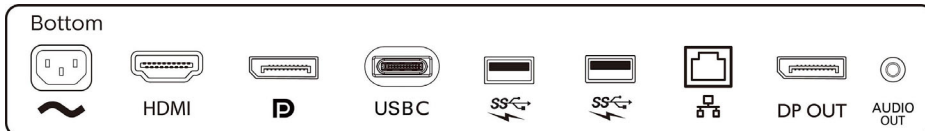

USB

- Подача питания: USB PD версии 2.0
- Высокая скорость: Передача данных и видео
- DP: Встроенный режим Display Port Alt
- Макс. подача питания через USB-C: До 65 Вт (5 В/3 А; 7 В/3 А; 9 В/3 А; 12 В/3 А; 15 В/3 А; 20 В/3 А)
- USB-C: Двусторонний соединительный разъем

Удобство

- Встроенные АС: 2 Вт, 2 шт.
- Совместимость с системой Plug & Play: DDC CI, Mac OS X, sRGB, Windows 10/8.1/8/7

- Удобство пользователя: SmartImage, Вход, PowerSensor, Меню, Вкл./выкл. питание
- Языки экранных меню: Португальский (Бразилия), Чешский, Голландский, Английский, Финский, Французский, Немецкий, Греческий, Венгерский, Итальянский, Японский, Корейский, Польский, Португальский, Русский, Упрощенный китайский, Испанский, Шведский, Традиционный китайский, Турецкий, Украинский
- Другие удобства: Замок Kensington, Крепление VESA (100x100 мм)
- ПО для управления: ПО SmartControl

Штатив

- Регулировка высоты: 150 миллиметра
- Поворот на шарнире: 90 градусов
- поворотный: - 175/175 градусов
- Наклон: -5/30 градусов

Мощность

- Режим ECO: 19,7 Вт (типич.)
- Источник питания: Встроенный, 100—240 В перем. тока, 50—60 Гц
- В выключенном состоянии: 0 Вт с выключателем нулевого энергопотребления
- В активном режиме: 19,02 Вт (типич.) (метод