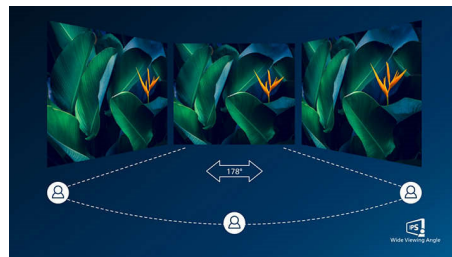

Технология IPS

В IPS-дисплеях используется прогрессивная технология, обеспечивающая широкий угол обзора 178/178 градусов для просмотра дисплея практически под любым углом, — даже при повороте на 90 градусов! По сравнению со стандартными TN-панелями IPS-дисплеи обеспечивают значительно более высокую четкость изображения и яркие цвета, что делает их идеальным решением не только для просмотра фотографий, фильмов и веб-сайтов, но также и для работы в профессиональных приложениях, где требуется точная передача цвета и яркости.