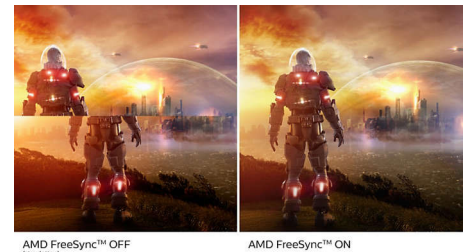

Störungsfreies Gaming

Beim Gaming sollte man sich nicht zwischen abgehackter Spielwiedergabe oder gestörten Frames entscheiden müssen. Dank des neuen Philips Monitors gehören diese Probleme der Vergangenheit an. Erhalten Sie dank AMD FreeSync™ Technologie flüssige, störungsfreie Leistung bei jeder Bildrate, schnelle Bildschirmaktualisierung ohne Unterbrechungen sowie eine extrem kurze Reaktionszeit.

Zero Bezel

Ultra Wide Color

HDR

AMD FreeSync

Wide Viewing Angle

LowBlue Mode

Quad HD

USB-C

Wide Viewing Angle