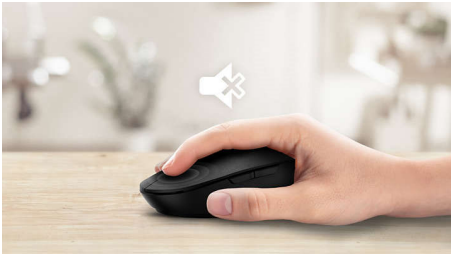

Zmniejszona głośność dźwięku kliknięcia

Zmniejszona głośność dźwięku kliknięcia, cicha praca i komfort