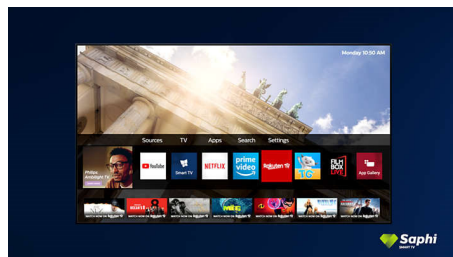

SAPHI

SAPHI ist ein schnelles, intuitives Betriebssystem, mit dem die Verwendung Ihres Philips Smart TV ein ganz besonderes Erlebnis wird. Genießen Sie hervorragende

Bildqualität und erhalten Sie mit einem Klick Zugriff auf eine klare Menüführung. Bedienen Sie Ihren Fernseher mit Leichtigkeit und navigieren Sie schnell zu den beliebtesten Philips Smart TV-Apps wie YouTube, Netflix und viele mehr.

Philips App Gallery

Die Philips App Gallery ist eine umfassende Sammlung von Online-Apps, auf die Sie zugreifen können, sobald Sie Ihren Smart TV mit dem Internet verbunden haben. So einfach ist das! Schalten Sie einfach Ihren Fernseher ein, stellen Sie eine Internetverbindung her, und entdecken Sie eine neue Ära der Unterhaltung im Internet.

DTS HD

DTS HD optimiert die Klangverarbeitung durch die Erhaltung der ursprünglichen Soundinhalte, damit Sie verbesserten Klang aus Ihren Lautsprechern mit kristallklarem Dialog genießen können.