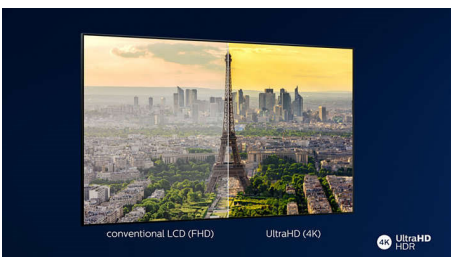

Angewinkelte Halterung aus Metall

Modernes europäisches Design mit schwebendem Aluminiumstandfuß und passender ultraschmaler Blende in dunklem Silber.

4K Ultra HD

Mit der vierfachen Auflösung von Full HD erhellt Ultra HD Ihren Bildschirm mit mehr als 8 Millionen Pixeln und unserer einzigartigen Ultra Resolution-Skalierungstechnologie. Erleben Sie bessere Bildqualität, unabhängig vom ursprünglichen Inhalt, und genießen Sie ein schärferes Bild mit überragender Tiefe, starkem Kontrast, natürlichen Bewegungen und lebendigen Details.