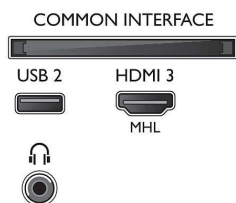

Farbe und Design

- Vorderseite des Fernsehers: Dunkles Silber

Abmessungen

- Gerätebreite: 1.106,6 mm
- Gerätehöhe: 732,9 mm
- Gerätetiefe: 68,2 mm
- Produktgewicht: 13,4 kg
- Gerätebreite (inkl. Fuß): 1106,6 mm
- Gerätehöhe (inkl. Fuß): 805,3 mm
- Gerätetiefe (inkl. Fuß): 266,3 mm
- Produktgewicht (inkl. Standfuß): 14,2 kg
- Verpackungsbreite: 1205 mm
- Verpackungshöhe: 810 mm
- Verpackungstiefe: 150 mm
- Gewicht (inkl. Verpackung): 17,6 kg
- Kompatible Wandhalterung: 200 x 200 mm
- Breitenabstand des Standfußes: 780 mm

Connections

Side

Rear

Bottom

Ausstellungsdatum
2023-07-23

Version: 11.1.1

EAN: 87 18863 01597 1

© 2023 Koninklijke Philips N.V.
Alle Rechte vorbehalten.