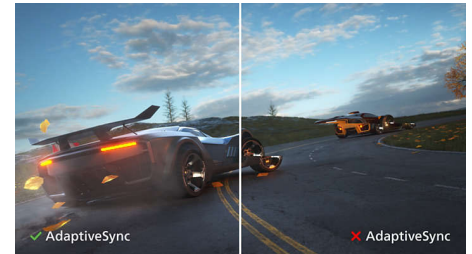

Adaptiv synkroniseringsteknologi

Spil bør ikke være et valg mellem usammenhængende gameplay eller ødelagte billeder. Opnå flydende effektivitet uden artefakter ved stort set alle billedhastigheder med adaptiv synkroniseringsteknologi, nem og hurtig opdatering og ekstremt hurtige svartider.