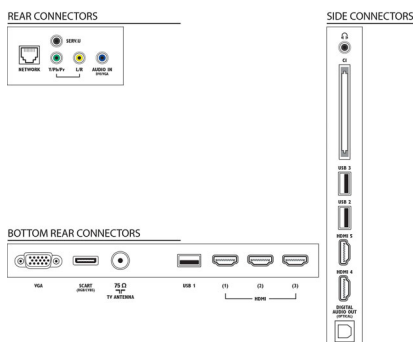

CPU

- Type processor:: Dual-core

Geluid

- Uitgangsvermogen (RMS): 28 W (2 x 14 W)
- Geluidsverbetering: Automatische volumeregelaar, Kristalhelder geluid, Incredible Surround, Zuivere bas

Connectiviteit

- Aantal HDMI-aansluitingen: 5
- HDMI-functies: 3D, Audio Return Channel
- Aantal componentingangen (YPbPr): 1
- EasyLink (HDMI-CEC): Passthrough van afstandsbedieningen, Audiobediening, Stand-by, Via Plug & Play toevoegen aan beginscherm, Automatische aanpassing van de positie van ondertiteling (Philips), Pixel Plus Link (Philips), Afspeken met één druk op de knop
- Aantal scart-aansluitingen (RGB/CVBS): 1
- Aantal USB-aansluitingen: 3
- Draadloze verbinding: Wi-Fi-gecertificeerd
- Andere aansluitingen: IEC75-antenne, Common Interface Plus (CI+), Ethernet-LAN RJ-45, Digitale audio-uitgang (optisch), PC-in VGA + audio L/R-in, Hoofdtelefoonuitgang, Serviceaansluiting

Afmetingen

- Breedte van het apparaat: 1067,5 mm
- Hoogte van het apparaat: 646,6 mm
- Diepte van het apparaat: 29,6 mm
- Gewicht van het product: 15 kg
- Breedte van het apparaat (met standaard): 1067,5 mm
- Hoogte van het apparaat (met standaard): 693 mm
- Diepte van het apparaat (met standaard): 234 mm
- Gewicht (incl. standaard): 18,3 kg
- Breedte van de doos: 1150 mm
- Hoogte van de doos: 780 mm
- Diepte van de doos: 130 mm
- Compatibele muurbeugel: 400 x 400 mm