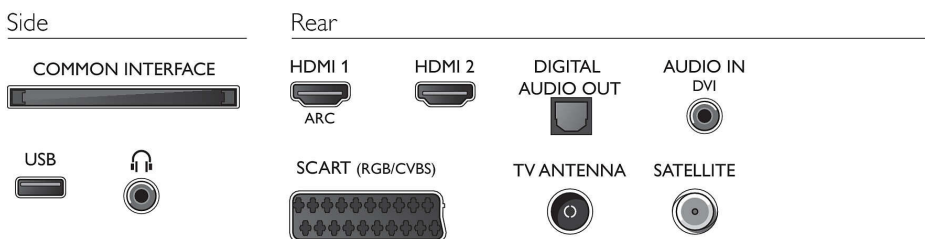

Vermogen

- Netspanning: 220 - 240 V, 50/60 Hz
- Omgevingstemperatuur: 5 °C tot 35 °C
- Stroomverbruik in stand-bystand: $\leq 0,3\text{ W}$
- Energieklasse: A+
- Europees energielabel (vermogen): 46 W
- Functies voor energiebesparing: Timer voor automatisch uitschakelen, Eco-modus, Beeld uit (voor radio)
- Energieverbruik wanneer uitgeschakeld: $\leq 0,3$
- Jaarlijks energieverbruik: 67 kWh

Accessoires

- Meegeleverde accessoires: Afstandsbediening, 2 AAA-batterijen, Tafelstandaard, Voedingskabel, Snelstartgids, Brochure met wettelijk verplichte informatie en veiligheidsgegevens, Garantiekaart

Afmetingen

- Breedte van het apparaat: 918 mm
- Hoogte van het apparaat: 531 mm
- Diepte van het apparaat: 77 mm
- Gewicht van het product: 8,8 kg
- Breedte van het apparaat (met standaard): 918 mm
- Hoogte van het apparaat (met standaard): 570 mm
- Diepte van het apparaat (met standaard): 257 mm
- Gewicht (incl. standaard): 9,1 kg
- Breedte van de doos: 1050 mm
- Hoogte van de doos: 695 mm
- Diepte van de doos: 131 mm
- Gewicht (incl. verpakking): 11,2 kg
- Geschikt voor wandmontage: 200 x 200 mm

Connections

Publicatiedatum
2023-10-05

Versie: 6.2.1

EAN: 87 18863 00312 1

© 2023 Koninklijke Philips N.V.
Alle rechten voorbehouden.

Specificaties kunnen zonder voorafgaande kennisgeving worden gewijzigd. Handelsmerken zijn het eigendom van Koninklijke Philips N.V. en hun respectieve eigenaren.

www.philips.com

* EPG en actuele gegevens (tot 8 dagen) zijn afhankelijk van land en kabelmaatschappij.

* Energieverbruik in kWh per jaar, op basis van het stroomverbruik van de televisie als deze 4 uur per dag, 365 dagen per jaar is ingeschakeld. Het werkelijke energieverbruik hangt af van hoe de televisie wordt gebruikt.

* De TV biedt ondersteuning voor gratis DVB-uitzendingen. Mogelijk worden bepaalde DVB-aanbieders niet ondersteund. Ga voor een recente lijst met aanbieders naar het gedeelte met veelgestelde vragen van de ondersteuningswebsite van Philips. Voor bepaalde aanbieders zijn voorwaarden en een abonnement vereist. Neem voor meer informatie contact op met uw aanbieder.

* (Philips) alleen compatibel met specifieke Philips player-apparaten.