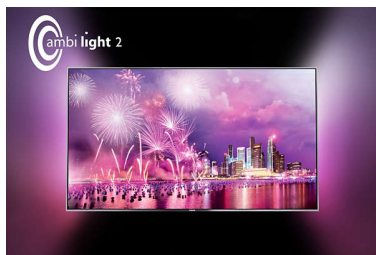

Ambilight, dvoustranný

Už jste vytvořili domov, který je něco víc než jen dům. Proč tedy nezvolit televizor, který atmosféru domova podpoří? Díky jedinečné technologii Ambilight společnosti Philips je obrazovka mnohem širší – a zážitek ze sledování mnohem hlubší. Mimořádně široká záře svítí ze dvou stran televizní obrazovky na okolní stěny. Barva, živost a vzrušení překračují hranice obrazovky a zaplní váš obývací pokoj úchvatným a intenzivním diváckým zážitkem.