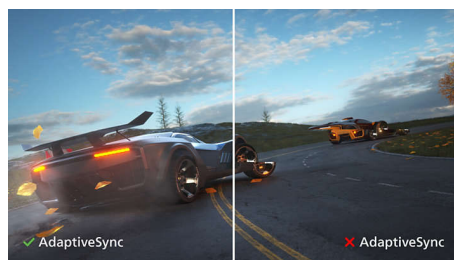

Технология Adaptive-Sync

Играенето не трябва да бъде избор между накъсан геймплей и насечени кадри. Получете плавна производителност без артефакти при почти всякаква кадрова честота с технологията Adaptive Sync,

275V8LA/01

безпроблемно бързо обновяване и свръхбързо време за реакция.