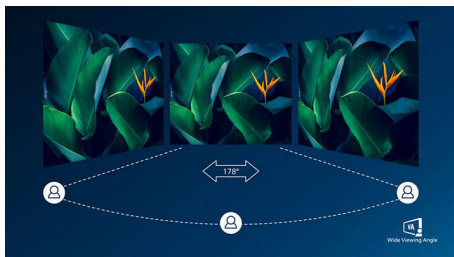

LCD монитор
V Line 27" (68,6 см), 2560 x 1440 (QHD)

Акценти

VA дисплей

LED дисплеят VA на Philips използва авангардната технология MVA (Multi-domain Vertical Alignment), която ви предоставя свръхвисок статичен контраст за още по-живи и ярки изображения. Той се справя с лекота със стандартните офис приложения и е особено подходящ за снимки, сърфиране в интернет, филми, игри и сериозни графични приложения. Неговата оптимизирана технология за управление на пикселите ви осигурява свръхширок ъгъл на гледане от 178/178 градуса, което води до отчетливи изображения.