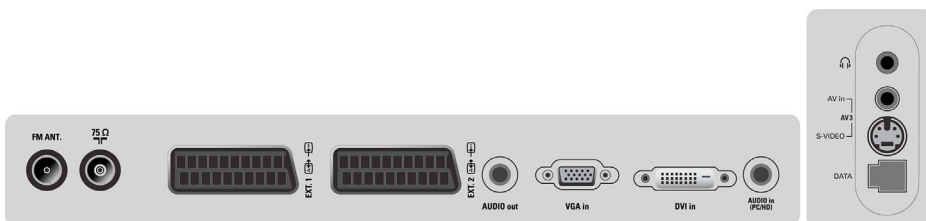

Geluid

- Uitgangsvermogen (RMS): 2 x 10 W
- Geluidssysteem: Mono, Nicam Stereo, Dolby® Virtual Surround
- Geluidsverbetering: Dynamic Bass Enhancement

Connectiviteit

- Aantal SCARTS: 2
- Aansluitingen aan de voor- en zijkant: Audio in, CVBS in, Hoofdteloonuitgang, S-Video in
- Ext. 1 scart: Audio L/R, CVBS in/uit, RGB
- Ext. 2 scart: Audio L/R, CVBS in/uit, S-Video in, Y/C
- Andere aansluitingen: IEC75-antenne, Audio constant nivelleren, DVI-D, FM-antenne, PC-in VGA + audio L/R-in

Vermogen

- Omgevingstemperatuur: 5 tot 40 °C
- Energieverbruik: 110 W W
- Stroomverbruik in stand-bystand: $\leq 2\text{ W}$

Accessoires

- Meegeleverde accessoires: Mini-aansluiting naar cinch (v.), Voedingskabel, Snelstartgids, Registratiekaart, Afstandsbediening, RF-antennekabel, Gebruiksaanwijzing

Afmetingen

- Gewicht van het product: 15 kg

Publicatiedatum
2023-10-05

Versie: 8.0.9

EAN: 87 10895 83272 4

© 2023 Koninklijke Philips N.V.
Alle rechten voorbehouden.

Specificaties kunnen zonder voorafgaande kennisgeving worden gewijzigd. Handelsmerken zijn het eigendom van Koninklijke Philips N.V. en hun respectieve eigenaren.

www.philips.com