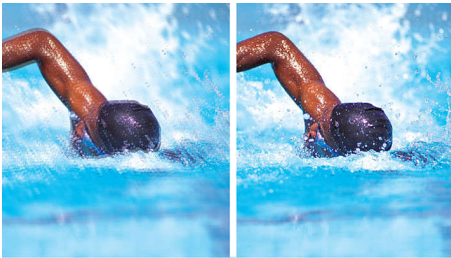

### Progressive Scan

Progressive Scan verdubbelt de verticale resolutie van het beeld, wat resulteert in een merkbaar scherper beeld. In plaats van het veld met de oneven lijnen eerst naar het scherm te