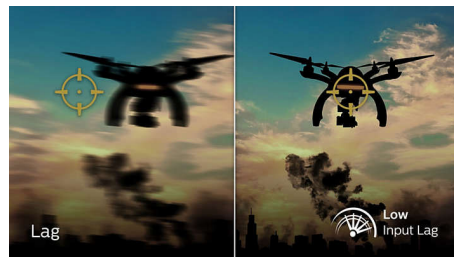

Zema ievades aizkave

Ievades aizkave ir laika periods starp darbības veikšanu savienotajā ierīcē un rezultāta redzēšanu ekrānā. Zema ievades aizkave saīsina laika aizturi no komandas ievadīšanas brīža ierīcēs līdz tā tiek izpildīta ekrānā, ievērojami uzlabojot īpaši kustībjutīgu spēļu spēlēšanas pieredzi, ko novērtēs ikviens, kam patīk spēlēt ātras, uz rezultātu orientētas spēles.