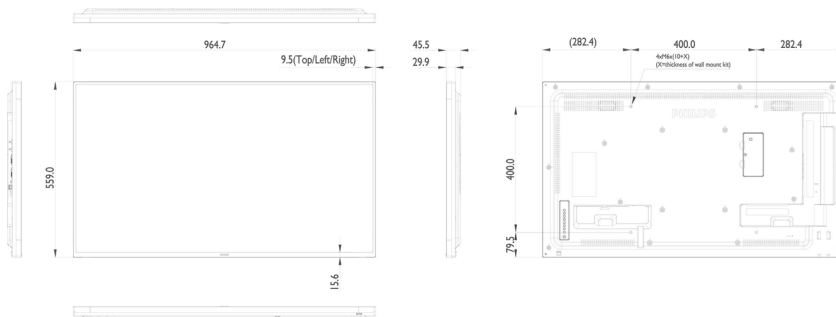

Условия эксплуатации

- Высота над уровнем моря: 0—3000 м
- Диапазон температур (эксплуатация): 0—40 °C
- Среднее время между отказами: 50 000 часов
- Относительная влажность: 20—80 %
- Диапазон температур (хранение): от -20 до 60 °C

Мультимедийные приложения

- USB — воспроизведение видео: MKV, MP4, TS, 3GP, AVI, FLV, MOV
- USB — воспроизведение изображений: BMP, GIF, JPEG, JPG, PDF, PNG
- USB — воспроизведение аудио: AAC, M4A, MP3, WMA, MP1, MP2

Встроенный плеер

- ЦПУ: Процессор Quad Core Cortex A9, 1,8 ГГц

- GPU: ARM Mali400 Quad Core, 533 МГц
- Память: 2 ГБ DDR3
- Хранение: 16 ГБ EMMC

Аксессуары

- Входящие в комплект аксессуары: Пульт ДУ, Батареи для пульта ДУ, Краткое руководство пользователя, Кабель RS232, Шнур питания сети переменного тока
- Аксессуары в комплекте: Набор для выравнивания граней (1) — 2 шт., Набор для выравнивания граней (2) — 1 шт., Кабель шлейфового соединения RS232, Руководство по логотипу, Винт с накатанной головкой (x8)
- Подставка: Универсальная подставка (большая) (дополнительно)

Прочее

- Языки экранных меню: Английский, Французский, Немецкий, Испанский, Польский, Турецкий, Русский, Итальянский, Упрощенный китайский, Традиционный китайский, Арабский, Японский
- Гарантия: Гарантия на 3 года
- Подтвержденное соответствие нормативам: CE, FCC класс B, UL/cUL, CCC, C-Tick, RoHS, GOST, BSMI, CB, J-Moss, PSE, VCCI

Дата выпуска 2024-04-29

Версия: 4.0.1

EAN: 87 12581 74101 3

© 2024 Koninklijke Philips N.V.
Все права защищены.

Характеристики могут меняться без предварительного уведомления. Торговые марки являются собственностью Koninklijke Philips N.V. или соответствующих владельцев.

www.philips.com