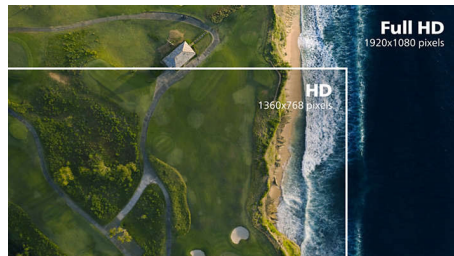

16 : 9 täis-HD ekraan

Pildikvaliteet on oluline. Tavalised ekraanid on küll kvaliteetsed, kuid te ootate enam. Sellel ekraanil on täiustatud täis-HD 1920 x 1080 lahutusvõime. Täis-HD tagab erksad detailid koos kõrge heleduse, uskumatu kontrastsuse ja realistlike värvidega, luues elutruu pildi.

SmartControl Lite

SmartControl Lite on järgmise põlvkonna 3D märgiline toode, mis põhineb GUI ekraani kontrollimise tarkvaral. See võimaldab kasutajal hiire abil täiustada enamikku ekraani parameetritest, näiteks värvi, heledust, ekraani kalibreerimist ning multimeediume ja ID-haldust.