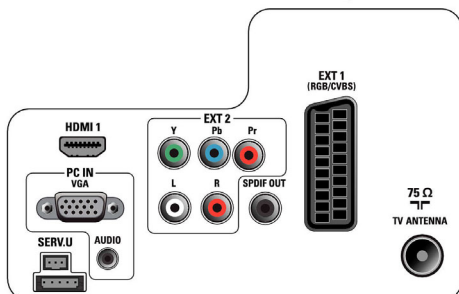

Spotřeba

- Napájení ze sítě: 220-240V, 50/60 Hz
- Okolní teplota: 5 °C až 40 °C
- Spotřeba energie v pohotovostním režimu: 0,24 W
- Spotřeba elektrické energie (typická): 28 W
- Průměrná roční spotřeba: 40,88 kWh
- Přítomnost olava: Ano*

Ekologické specifikace

- Bezpečnost: Kryt omezující oheň
- Pohotovostní režim s nízkou spotřebou
- SmartPower Eco

Příslušenství

- Dodávané příslušenství: Dálkový ovladač, Baterie pro dálkový ovladač, Napájecí kabel, Stožan na nábytek, Záruční list
- Volitelné příslušenství: Montáž na stěnu (náklon) 22AV3100/10, Dálkový ovladač pro nastavení 22AV8573/00, Montáž na stěnu (náklon) 22AV3200/10

Rozměry

- Šířka přístroje: 526 mm
- Výška přístroje: 343 mm
- Hloubka přístroje: 49,4 mm
- Hmotnost výrobku: 4 kg
- Šířka přístroje (s podstavcem): 526 mm
- Výška přístroje (s podstavcem): 369 mm
- Hloubka přístroje (s podstavcem): 149 mm
- Hmotnost výrobku (+ podstavec): 4,2 kg
- Šířka balení: 580 mm
- Výška balení: 426 mm
- Hloubka balení: 133 mm
- Kompatibilní s montáží na stěnu: 75 x 75 mm

Rear connectors

Side

Datum vydání 2023-07-15

Verze: 7.0.3

EAN: 87 12581 54351 8

© 2023 Koninklijke Philips N.V.
Všechna práva vyhrazena.

Údaje mohou být změněny bez předchozího varování.
Ochranné známky jsou majetkem Koninklijke Philips N.V. nebo jejich příslušných vlastníků.

www.philips.com

* Typická spotřeba elektrické energie v zapnutém stavu, měřená dle IEC62087 Ed 2.
* Průměrná roční spotřeba je počítána z typické spotřeby při provozu 4 hodiny denně 365 dnů v roce.
* Tento televizor obsahuje olovo jen v určitých částech nebo součástkách, kde nelze použít jinou technologii, v souladu se stávajícími osvobozujícími klauzulemi směrnice RoHS.