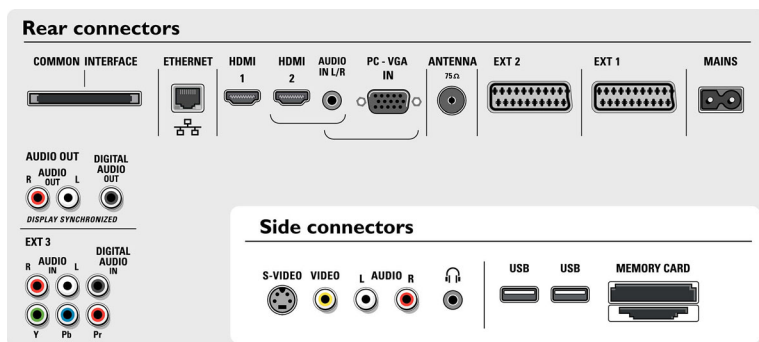

Specificaties

Ambilight

- Ambilight-functies: Ambilight Surround, Automatisch aanpassen aan video, Efficiënte spaarlamp
- Kleurinstellingen: Full Multi Color
- Dimmerfunctie: Handmatig en via lichtsensor

Beeld/scherm

- Beeldformaat: 16:9

- Schermdiagonaal (inch): 37 inch
- Schermdiagonaal (centimeters): 94 cm
- Kleur van de behuizing: High Gloss Black
- Schermresolutie: 1920 x 1080p
- Helderheid: 550 cd/m²
- Beeldverbetering: Pixel Plus 3 HD, 3:2/2:2 motion pull-down, 3D-combfilter, Active Control met lichtsensor, Clear LCD, Digital Natural Motion, Dynamisch-contrastverbetering, Onderdrukking

- van gekartelde lijnen, Progressive Scan, Pulse Killer Chip, Widescreen Plus
- Schermtype: Full HD LCD W-UXGA Act. matrix
- Dynamisch schermcontrast: 6000:1
- Responstijd (normaal): (BEV-equivalent) 3 ms
- Kijkhoek: 176° (H)/176° (V)
- Schermverbetering: Scherm met anti-reflectiecoating