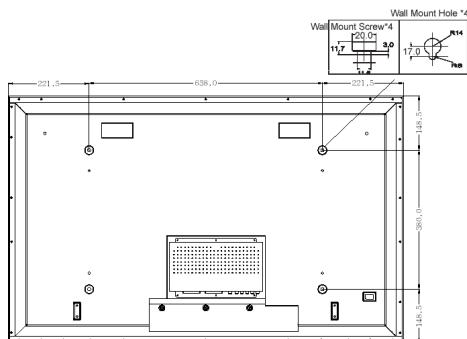

- всички входове, Двоен прозорец
- **Управление в мрежа:** RS232
- **Подобрения за удобство:** Екранен дисплей
- **Бутони за управление на монитора:** Ляво/дясно, Включване/изключване на захранването, Нагоре/надолу, Избор на източник, Меню (OK), Регулиране на силата на звука
- **Езици на екранното меню:** Английски, Френски, Немски, Италиански, Испански
- **Вграден звук:** Вграден усилвател и говорители 2x5W RMS
- **Функции за опазване на екрана:** Напълно бял, пикселно изместване
- **Одобрения от регулаторните органи:** CE маркировка, FCC-B, UL, CSA
- **Телетекст:** 10 страници

Мощност

- **Консумация:** 350 W (дизайн с цветни ленти)
- **Електрозахранване:** 100-240 V променлив ток, 50/60 Hz
- **Режим на неактивност:** 5 вата макс.

Размери

- **Габарити (без база) (Ш x В x Д):** 1081 x 677 x 95 мм
- **Тегло:** 36,5 кг
- **Габарити (с базата) (Ш x В x Д):** 1081 x 722 x 220 мм
- **Живот при 50% яркост:** 60 000 ч
- **Температурен диапазон (работен):** от 0°C до 40°C
- **Температурен диапазон (съхранение):** -5°C до +50°C
- **Относителна влажност:** 20% - 80%

Акcesoари

- **Акcesoари в комплектацията:** Захранващ кабел, Дистанционно управление, Батерия, VGA кабел, Стойка за маса
- **Ръководство за потребителя на CD-ROM:** да
- **Ръководство за потребителя:** Англ., Нем., Хол., Фр., Исп., Итал.
- **Допълнителни акcesoари:** Стойка за монтаж на таван, Регулираща се конзола за стена, Неподвижна конзола за стена

Разни

- **Козметичен панел:** Сребърен

Тунер/приемане/предаване

- **телевизионна система:** PAL, SECAM