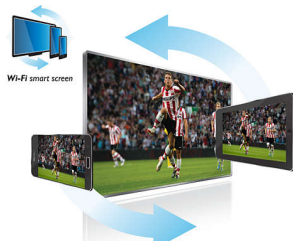

Wi-Fi Smart Screen

Dankzij Wi-Fi Smart Screen* bent u niet langer aan uw zithoek gebonden maar kunt u overal in huis digitale TV-programma's bekijken. Download eenvoudig de MyRemote-app van Philips, push het programma van de TV naar uw iPad en ga door met kijken. U kunt ook foto's, video's of muziek van uw smartphone of tablet naar het grote scherm pushen. Een kijkervaring met echte vrijheid!