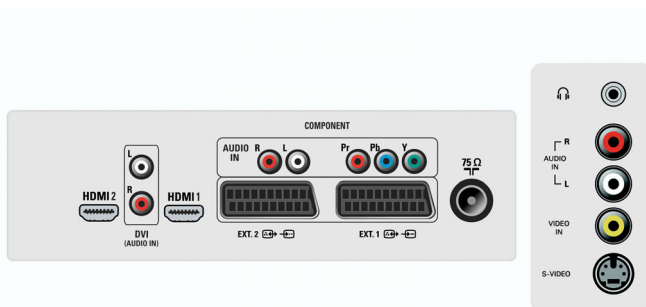

Geluid

- Equalizer: 5-band
- Uitgangsvermogen (RMS): 2 x 15 W
- Geluidssysteem: Dolby® Virtual Surround, Stereo
- Geluidsverbetering: Dynamic Bass Enhancement, Automatische volumeregelaar

Luidsprekers

- Ingebouwde luidsprekers: 2

Connectiviteit

- Aantal SCARTS: 2
- Aansluitingen aan de voor- en zijkant: Audio L/R in, CVBS in, Hoofdtelefoonuitgang, S-Video in
- Ext. 1 scart: Audio L/R, CVBS in/uit, RGB
- Ext. 2 scart: Audio L/R, CVBS in/uit, S-Video in
- Andere aansluitingen: IEC75-antenne
- Ext. 4: YPbPr
- Ext. 5: HDMI
- Ext. 6: HDMI

Vermogen

- Netspanning: AC 220 - 240 V +/- 10%
- Omgevingstemperatuur: 5 tot 40 °C
- Energieverbruik: 220 W Normal Operation W
- Stroomverbruik in stand-bystand: $\leq 2 W$

Accessoires

- Meegeleverde accessoires: Tafelstandaard, Voedingskabel, Snelstartgids, Registratiekaart, Afstandsbediening, Gebruiksaanwijzing, Batterijen voor afstandsbediening, Garantiecertificaat, RF-antennekabel
- Optionele accessoires: Vloerstandaard

Afmetingen

- Gewicht van het product: 39,2 kg
- Breedte van de doos: 1328 mm
- Hoogte van de doos: 930 mm
- Diepte van de doos: 330 mm
- Gewicht (incl. verpakking): 47 kg
- Geschikt voor wandmontage: 0
- Breedte (met voet): 1236 mm

Publicatiedatum
2023-07-13

Versie: 3.0.13

EAN: 87 10895 94059 7

© 2023 Koninklijke Philips N.V.
Alle rechten voorbehouden.

Specificaties kunnen zonder voorafgaande kennisgeving worden gewijzigd. Handelsmerken zijn het eigendom van Koninklijke Philips N.V. en hun respectieve eigenaren.

www.philips.com