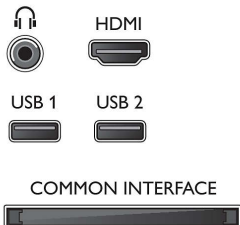

Specificaties

Ambilight

Ambilight-functies: Past zich aan de muurkleur aan, Modus voor woonkamerlicht
Ambilight-versie: Tweezijdig

Beeld/scherm

Beeldformaat: 16:9
Schermdiagonaal (inch): 42 inch
Schermdiagonaal (centimeters): 107 cm
Display: Full HD LED
3D: Gamen op volledig scherm voor 2 spelers*, Aanpassing van de 3D-diepte, 2D-naar-3D-conversie, Easy 3D
Helderheid: 400 cd/m²
Beeldverbetering: 300 Hz Perfect Motion Rate, Micro Dimming, Pixel Plus HD
Schermschermresolutie: 1920 x 1080p
Dynamisch schermcontrast: 500.000:1

Ondersteunde beeldschermresolutie

Computeraansluitingen: tot 1920 x 1080 bij 60 Hz
Video-ingangen: 24, 25, 30, 50, 60 Hz, tot 1920 x 1080p

Tuner/ontvangst/transmissie

Digitale TV: DVB-T/C
Videoweergave: NTSC, PAL, SECAM
MPEG-ondersteuning: MPEG2

Smart TV

Interactieve TV: HbbTV*
TV-programmagids*: Elektronische programmagids voor 8 dagen
SmartTV-apps*: Uitzending gemist, Netflix*, Online apps, Onlinevideotheek, Internetbrowser, YouTube
Social TV: Facebook, Skype, Twitter

Multimediatoepassingen

Videoweergaveformaten: Containers: AVI, MKV, H264/MPEG-4 AVC, MPEG-1, MPEG-2, MPEG-4, WMV9/VC1
Muziekweergaveformaten: AAC, MP3, WMA (versie 2 tot versie 9.2)
Beeldweergaveformaten: JPEG

Gebruikersinteractie