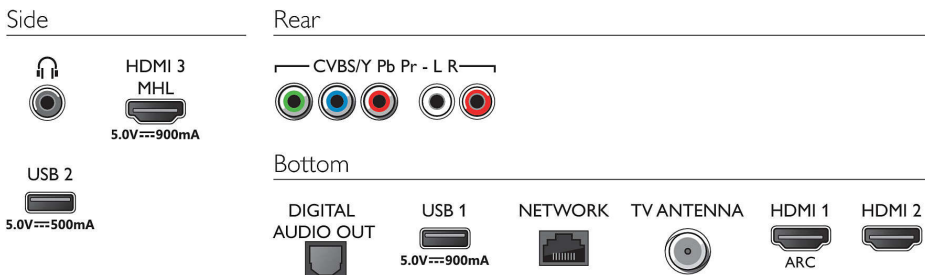

튜너 / 수신 / 전송

- 디지털 TV: ATSC
- 비디오 재생 : NTSC, PAL, SECAM
- MPEG 지원 : MPEG2, MPEG4
- 텔레텍스트 : 1000 페이지 하이퍼텍스트

스마트 TV 기능

- 사용자 상호 작용 : 멀티룸 클라이언트, SimplyShare, Wi-Fi Miracast 인증 *
- 프로그램 : TV 일시 중지
- 스마트 TV 앱 * : 온라인 비디오 스토어, 인터넷 브라우저 열기, YouTube
- 편리한 설치 : 필립스 장치 자동 감지, 장치 연결 마법사, 네트워크 설치 마법사, 설정 지원 마법사
- 펌웨어 업그레이드 가능 : 펌웨어 자동 업그레이드 마법사, USB 를 통한 펌웨어 업그레이드 가능, 온라인 펌웨어 업그레이드
- 화면 포맷 조정 : 기본 - 전체 화면, 화면에 맞추기, 확대 / 축소, 채우기, 고급 - 이동
- 필립스 TV 리모컨 앱 * : 앱, 채널, 제어, TV 가이드, 온디맨드 비디오

멀티미디어 응용 프로그램

- 비디오 재생 형식 : AVI, MKV 포함, H264/MPEG-4 AVC, MPEG-1, MPEG-2, MPEG-4, HEVC(H.265)
- 음악 재생 형식 : AAC, MP3, WAV, WMA(v2 에서 최대 v9.2)

- 지원 가능 자막 파일 형식 : .SMI, .SRT, .SUB, .TXT, .ASS
- 사진 재생 형식 : JPEG, BMP, GIF, PNG

사운드

- 출력 파워 (RMS): 20W
- 음향 향상 기능 : 놀라운 사운드, 선명한 사운드, AVL(자동 볼륨 조절 장치), Smart Sound

커넥티드 기술

- AV 연결 단자 개수 : 1
- HDMI 연결 개수 : 3
- HDMI 기능 : ARC(Audio Return Channel)
- 컴포넌트 (YPbPr) 수 : 1 개
- EasyLink(HDMI-CEC): 리모콘 패스스루 (Passthrough), 시스템 오디오 컨트롤, 시스템 대기, 원터치 재생
- USB 개수 : 2
- 무선 연결 : Wi-Fi 802.11n 2x2 내장, Wi-Fi Direct
- 기타 단자 : 디지털 오디오 출력 (광학), 오디오 L/R 입력, 헤드폰 출력, 이더넷 -LAN RJ-45, F 타입 안테나

소비전력

- 주전원 : 220~240V 50/60Hz
- 주변 온도 : 5° C ~ 35° C
- 절전 기능 : 자동 전원 끄기 타이머, 사진 화면 끄기 (라디오 청취 시)

액세서리

- 기본 제공 액세서리 : 리모콘, 전원 코드, 퀵 스타트 가이드, 법률 및 안전 브로셔, 탁상용 스탠드, AAA 배터리 2 개

규격

- 폭 설정 : 1239.2 mm
- 높이 설정 : 714 mm
- 깊이 설정 : 90.3 mm
- 제품 중량 : 14.4 kg
- 폭 설정 (스탠드 포함) : 1239.2 mm
- 세트 높이 (스탠드 포함) : 780.6 mm
- 세트 깊이 (스탠드 포함) : 262.4 mm
- 제품 중량 (받침대 포함) : 14.6 kg
- 상자 폭 : 1360 mm
- 상자 높이 : 860 mm
- 상자 깊이 : 160 mm
- 무게 (포장 포함) : 19.5 kg
- 벽 부착 마운트 호환 가능 : 400 x 200mm

Connections

발행 일자 2023-10-05

버전 : 25.2.1

EAN: 87 18863 01616 9

© 2023 Koninklijke Philips N.V.
All rights reserved.

사양은 예고 없이 변경될 수 있습니다. 상표는 Koninklijke Philips N.V. 또는 각 소유주의 자산입니다.

www.philips.com

* (필립스) 오직 특정 필립스 플레이어 장치만 호환됩니다.
* 스마트 TV 앱의 제공 내용은 TV 모델 및 국가에 따라 다릅니다.
자세한 내용은 www.philips.com/smarttv 에서 확인하세요.
* 호환성은 WiFi Miracast 인증 및 Android 4.2 이상에 따라 달라집니다.
자세한 정보는 장치 문서를 참조하세요.