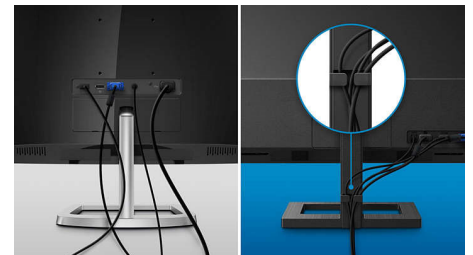

Rukovanje kablom

Upravljanje kablom jednostavan je dizajn pomoću kojega radno mjesto održavate urednim organizirajući kabele i žice potrebne za rad uređaja.

Fast Response
1ms MPRT

SmartImage™
Game

Built-in Speaker

CompactErgo
Base

EasyRead

Wide Viewing
Angle

Flicker-free

LowBlue Mode

EasyRead

HDMI™
HIGH DEFINITION MULTIMEDIA INTERFACE