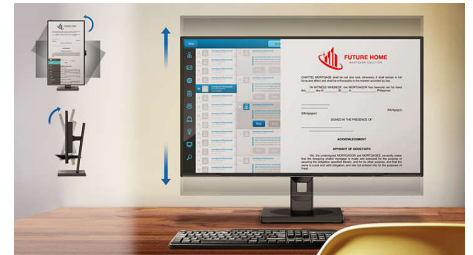

## Način rada LowBlue Mode i bez treperenja

Naš način rada LowBlue i tehnologija bez treperenja razvijeni su za manje naprezanja i zamaranja očiju koji su često uzrokovani višesatnim gledanjem monitora.

## Ugrađeni stereo zvučnici

U monitor je ugrađen par vrlo kvalitetnih stereo zvučnika. Moguće je primjetno usmjeravanje zvuka prema naprijed, neprimjetno usmjeravanje zvuka prema dolje, usmjeravanje prema gore, prema natrag itd., ovisno o modelu i dizajnu.

## Compact Ergo Base

Compact Ergo Base predstavlja korisniku prilagođeno postolje monitora tvrtke Philips koje se može nagnuti, zakrenuti i prilagoditi prema visini, tako da svaki korisnik može postaviti položaj monitora koji mu pruža maksimalnu udobnost prilikom gledanja i učinkovitost.