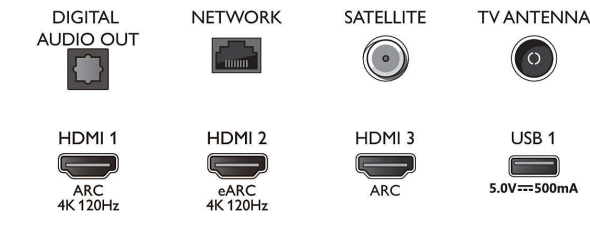

### Abmessungen

- Gerätebreite: 1450,5 mm
- Gerätehöhe: 842,2 mm
- Gerätetiefe: 85,1 mm
- Produktgewicht: 24,5 kg
- Gerätebreite (inkl. Fuß): 1450,5 mm
- Gerätehöhe (inkl. Fuß): 906,9 mm
- Gerätetiefe (inkl. Fuß): 289,1 mm
- Produktgewicht (inkl. Standfuß): 27,2 kg
- Verpackungsbreite: 1600,0 mm
- Verpackungshöhe: 995,0 mm
- Verpackungstiefe: 170,0 mm
- Gewicht (inkl. Verpackung): 35,7 kg
- Breite des Standfußes: 379,8 mm
- Höhe des Standfußes: 70,0 mm
- Tiefe des Standfußes: 289,1 mm
- Kompatible Wandhalterung: 300 x 300 mm

## Connections

Side

Bottom

Ausstellungsdatum  
2023-07-14

Version: 7.2.2

EAN: 87 18863 03437 8

© 2023 Koninklijke Philips N.V.  
Alle Rechte vorbehalten.

Technische Daten können ohne vorherige Ankündigung geändert werden. Die Marken sind Eigentum von Koninklijke Philips N.V. oder der jeweiligen Firmen.