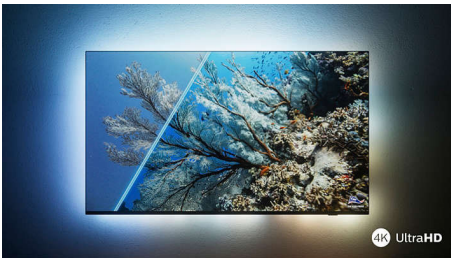

Lebendige HDR-Bildqualität.

Möchten Sie für jede Szene ein perfektes Bild erleben? Der Philips 4K UHD TV ist mit allen gängigen HDR-Formaten kompatibel, sodass Sie brillante, scharfe Bilder erhalten. Sie sehen selbst in dunklen und hellen Umgebungen jedes Detail.