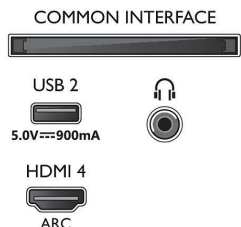

Connections

Side