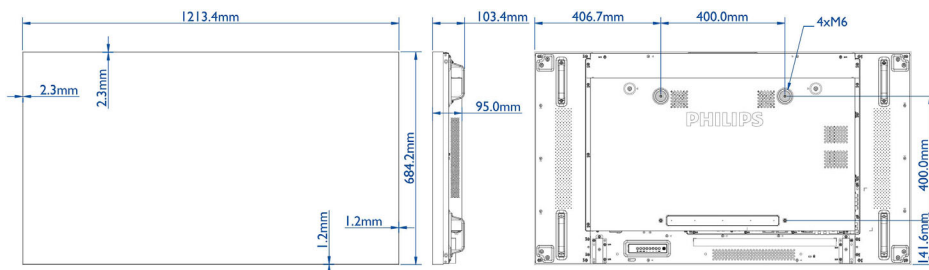

Rozmery

- Hrúbka rámpa: 3,5 mm A na A
- Šírka prístroja: 1213,4 mm
- Hmotnosť výrobku: 29,2 kg
- Výška prístroja: 684,2 mm
- Hĺbka prístroja: 103,35 mm
- Upevnenie na stenu: 400 x 400 mm
- Šírka rámu: Hore/vľavo: 2,3 mm, dole/vpravo: 1,2 mm

Prevádzkové podmienky

- Nadmorská výška: 0 – 3000 m
- Rozsah teploty (prevádzkový): 0 – 40 °C
- MTBF: 50 000 hodina(y)
- Relatívna vlhkosť: 20 – 80 %
- Rozsah teploty (uskladnenia): -20 – 60 °C

Príslušenstvo

- Dodávané príslušenstvo: Diaľkové ovládanie, Batérie pre diaľkové ovládanie, Napájací kábel striedavého prúdu (AC), VGA kábel, RS232 kábel, Používateľská príručka na disku CD-ROM, Stručná príručka spustenia, Kolíky na zarovnanie okrajov, Platne na zarovnanie okrajov
- Voliteľné príslušenstvo: Súprava na úpravu okrajov, Súprava na kalibráciu farieb (CCK4602)

Rozličné

- Jazyky ponuky na obrazovke: Arabčina, Zjednodušená čínština, Tradičná čínština, Angličtina, Francúzština, Nemčina, Taliančina, Japončina, Poľština, Ruština, Španielčina, Turečtina
- Záruka: 3-ročná záruka
- Regulačné schválenia: CE, UL/cUL, CB, GOST,

Dátum vydania
2024-03-30

Verzia: 7.3.1

EAN: 87 12581 73049 9

© 2024 Koninklijke Philips N.V.
Všetky práva vyhradené.

Autor si vyhradzuje právo zmeny špecifikácií bez oznámenia. Ochranné známky sú majetkom Koninklijke Philips N.V. alebo ich príslušných vlastníkov.

www.philips.com

EPEAT, FCC, trieda B