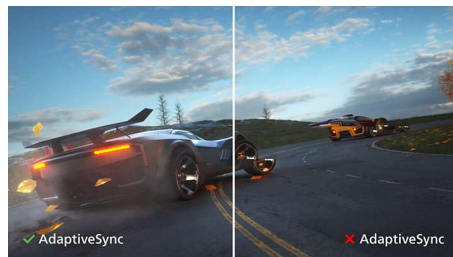

Adaptiv synkroniseringsteknologi

Spil bør ikke være et valg mellem sammenhængende gameplay eller ødelagte billeder. Opnå flydende effektivitet uden artefakter ved stort set alle billedhastigheder med adaptiv synkroniseringsteknologi, nem og hurtig opdatering og ekstremt hurtige svartider.