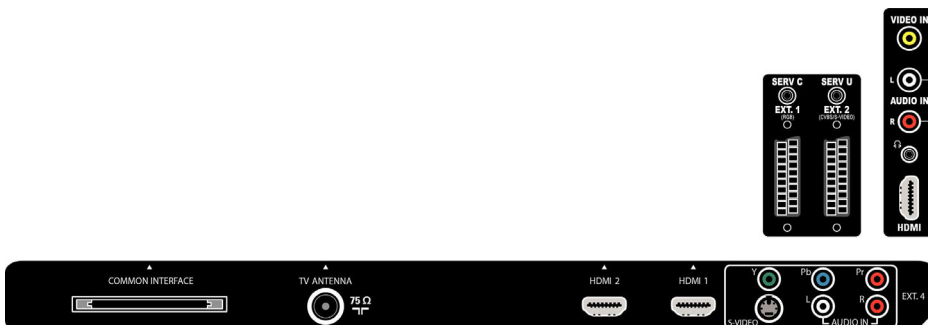

Vermogen

- Netspanning: 220 - 240 V, 50/60 Hz
- Omgevingstemperatuur: 5 tot 40 °C
- Energieverbruik: 110 W
- Stroomverbruik in stand-bystand: ≤ 1 W

Accessoires

- Meegeleverde accessoires: Tafelstandaard, Voedingskabel, Snelstartgids, Gebruiksaanwijzing, Registratiekaart, Garantiecertificaat, Afstandsbediening, Batterijen voor afstandsbediening

Afmetingen

- Breedte van het apparaat: 804 mm
- Hoogte van het apparaat: 533 mm
- Diepte van het apparaat: 162 mm
- Gewicht van het product: 16,5 kg
- Breedte van het apparaat (met standaard): 804 mm
- Hoogte van het apparaat (met standaard): 605 mm
- Diepte van het apparaat (met standaard): 223 mm
- Gewicht (incl. standaard): 19,5 kg
- Breedte van de doos: 874 mm
- Hoogte van de doos: 646 mm
- Diepte van de doos: 299 mm
- Gewicht (incl. verpakking): 23,5 kg
- Geschikt voor wandmontage: 200 x 100 mm