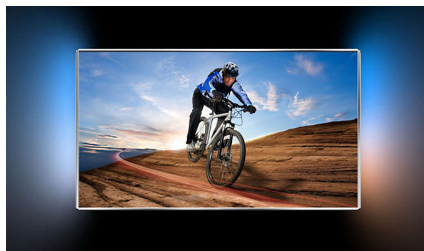

Ambilight Spectra 2

Rozšířte svůj divácký zážitek o další rozměr díky technologii Ambilight Spectra 2. Tato patentovaná technologie Philips opticky

zvětšuje obrazovku promítáním světla z obou stran zadní části televizoru na stěnu za televizorem. Funkce Ambilight automaticky upraví barvu a jas tak, aby odpovídaly televiznímu obrazu. Díky funkci pro přizpůsobení se stěně je barva světla dokonalá bez ohledu na barvu stěny.